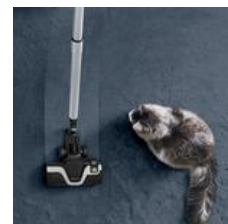

EDITORIAL DESCRIPTION

L'aspirateur sans sac le plus silencieux jamais conçu*

Silence Force Cyclonic Effitech® de Rowenta est équipé d'un moteur Effitech® très basse consommation pour une aspiration exceptionnelle et un nettoyage en profondeur avec une consommation énergétique moindre. Cet aspirateur traîneau sans sac est le plus silencieux jamais conçu* avec un niveau sonore de seulement 59 dB(A) en puissance maximale. Son grand rayon d'action de 12 m et son bac à poussière de 2,5 L garantissent une autonomie et une praticité absolues.

ETAILING DESCRIPTION

Rowenta Aspirateur sans sac, Le plus silencieux 59 dB(A), Conso énergétique ultra-basse, Fabriqué en France R07961EA