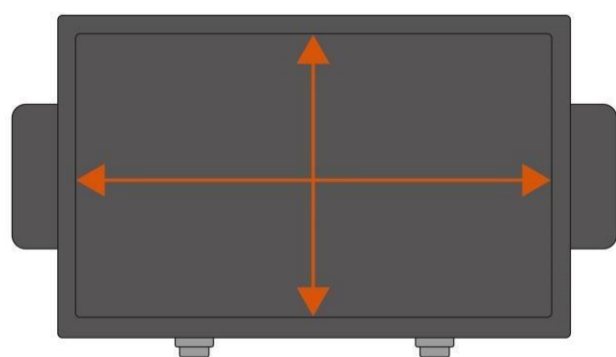

Elke zone is gekoppeld aan een **onafhankelijke thermostaat (met 6 temperaturniveaus)**, zodat je **verschillende soorten voedsel tegelijk kunt bereiden** door de **juiste bereidingstemperatuur** en de **gewenste schroeijing (gelijkmatig of geribbeld)** te kiezen.

Koken kan in de keuken of buiten om geurtjes te vermijden. Verwijder de plaat vervolgens met behulp van de handgrepen en plaats hem in het midden van de tafel voor directe bediening. Het voedsel blijft warm dankzij de inertie van de ingebouwde verwarmingselementen. Wanneer de bakplaat wordt verwijderd, blijft de lekbak aan de steun vastzitten, zodat het vet kan worden opgevangen, zelfs wanneer je aan tafel serveert.

2 afzonderlijk
regelbare
verwarmingszon
es

6
temperaturniveaus
per zone

50 x 30 cm (1500 cm²)
kookoppervlak.

Massieve gietijzeren plaat
met ingebouwde
verwarmingselementen.

Verwijderbare plaat met
geïntegreerde lekbak.