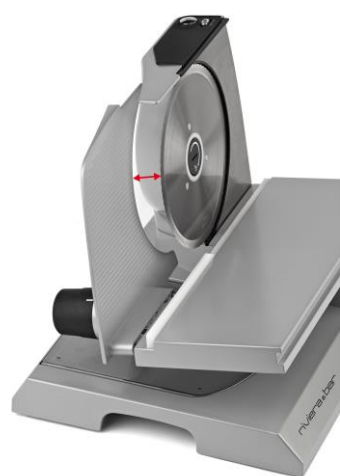

Het **gekarteld mes**, ideaal voor universeel gebruik, en het **grote instelbereik van 0,1 tot 24 mm** garanderen een perfecte snijkwaliteit. De **fijne instelling van het mes en het robuuste afstelsysteem** zorgen voor een precies, betrouwbaar snijresultaat.

Het toestel is uitgerust met een **schakelaar met "kinderbeveiliging"**, een **vergrendelbare slede** om de toegang tot het mes te beschermen en een **voedselhouder met pinnen** om te voorkomen dat het voedsel schuift.

130 W

Instelbare dikte
van 0,1 tot 24 mm

Vaatwasser bestendige
voedselhouder en
schaal

**Gekantelde slede voor
meer gebruiksgemak**

**Duurzaam, nauwkeurig en
stil**, geschikt voor
een breed scala aan
voedingsmiddelen

Huishoudelijke allesnijder

Ref.: RBPT194A

riviera&bar
OBJETS D'ART CULINAIRE

Specifieke gegevens	
EAN van het product	3576160012513
Productcategorie	Huishoudelijke allesnijder
Hoofdmateriaal	Inox
Kleur	Inox
Snijdikte	Van 0,1 tot 24 mm
Diameter mes	19 cm
Materiaal mes	Hoogwaardig Duits gehard staal (RSG Solingen)
Type mes	19 cm gekarteld mes
Snijmodi	2 (Continu of Pulse)
Gekantelde slede	Ja
Broodsnijmachine	Ja
Automatische stop	Mes stopt zodra de startknop wordt losgelaten
Zuignapvoet	Ja
Snoeropberging	Ja
Veiligheid	Kinderbeveiliging Vergrendelbare slede Mes stopt zodra de startknop wordt losgelaten
Algemene gegevens	
Geproduceerd in	China
Garantie	2 jaar
Beschikbaarheid van reserveonderdelen	5 jaar vanaf productiedatum
Vermogen (W)	130 W
Afmetingen van het product	B37 x H31 x D30,5 cm
Gewicht van het product	5,4 kg
Afmetingen van het verpakte product	B40,5 x H34 x D33,5 cm
Gewicht van het verpakte product	6,1 kg
Afmetingen van de omverpakking	Niet van toepassing
Gewicht van de omverpakking	Niet van toepassing
EAN van de omverpakking	Niet van toepassing
Aantal producten per omverpakking	1
Aantal producten per pallet	
Aantal verpakkingen per laag	
Aantal lagen per pallet	