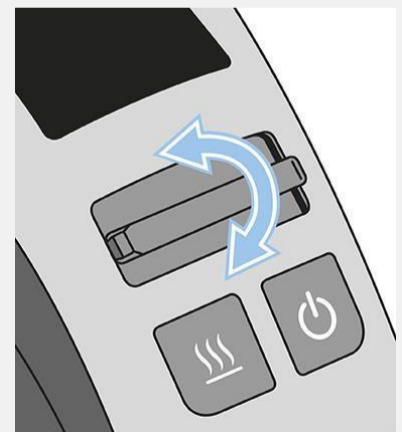

"Watermodus" of
"Exclusieve Theemodus"

Mogelijkheid om te allen tijde
de ingestelde temperatuur
weer te geven

1,8 L

Inhoud

Van 40 tot 100°C
in stappen van 5°C

Uitschakelbare
geluidsignalen

"Easy Select"
bedieningsknop

Specifieke gegevens	
EAN van het product	3 576 160 027 296
Productcategorie	ELEA waterkoker met instelbare temperatuur
Kleur	Zwart en inox
Minimumcapaciteit	0,25 L
Maximumcapaciteit	1,8 L
Functies	
LCD display	Ja
Temperatuurselectie	Watermodus: van 40 tot 100°C / Theemodus: van 50 tot 100°C
Soorten bereidingen	Warme en lauwe bereidingen: thee en kruidenthee, warm citroenwater, koffie, sauzen, gedehydrateerde of instant soepen...
Temperatuurweergave	Tot op de graad nauwkeurig vanaf 10°C
Functie "Directe toegang"	Nee
Automatische stop	Ja
Laatst gebruikte temperatuur wordt opgeslagen	Ja
Warmhouden	Automatisch gedurende 30 minuten
Stand-by	Automatisch na 10 minuten niet gebruiken
Bescherming tegen te weinig water en oververhitting	Ja
Geluidsigna(a)l(en)	
Geluidsignaal "Temperatuur bereikt"	Ja
Geluidsignalen kunnen worden uitgeschakeld	Ja
Schenkan	
Zichtbaar waterniveau	Ja
Antikalkfilter (onzuiverheden en kalk)	Ja
Deksel	
Scharnierend deksel	Ja
Geassisteerde opening	Ja
Basis met stroomtoevoer	
360° draaibare voet	Ja
Antislipbasis	Ja
Snoeropbergruimte	Ja
Materialen	
Antikalkfilter	Inox
Kan en schenkruit	Gesatineerd inox
Handgreep	Inox afwerking
Deksel en basis met stroomtoevoer	Kunststof met design inox en chroom inzetstukken
Kunststof onderdelen	Bisfenol A vrij