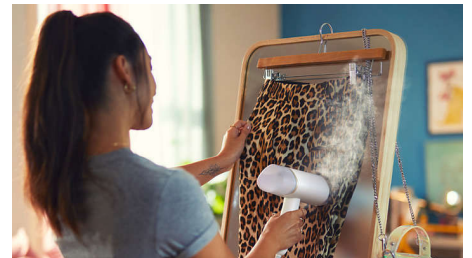

Metalen stoomplaat

Met onze metalen stoomplaat kunt u de stomer tijdens het stomen veilig tegen de stof drukken, voor betere stoomresultaten zonder risico op brandplekken. Veilig te gebruiken, zelfs op de meest kwetsbare kledingstukken.