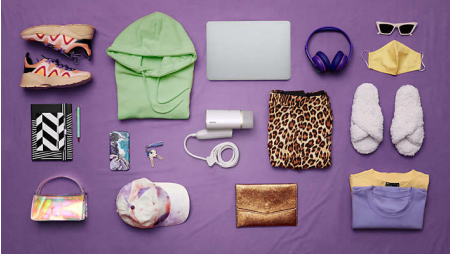

Handstomer

Compact en opvouwbaar Binnen ~30 seconden gebruiksklaar, 1000W, tot 20g/min., Geen strijkplank nodig

STH3020/70

Kenmerken

Compact en opvouwbaar

Onze handheld kledingstomers uit de 3000-serie zijn ontworpen om licht, compact en opvouwbaar te zijn, zodat u ze altijd en overal kunt gebruiken. Het is de ideale metgezel om thuis of onderweg eenvoudig en snel kleding bij te werken.