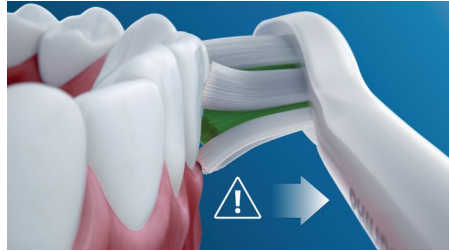

Ontworpen voor u

- Aanmoediging om grondig te poetsen
- Maakt reizen makkelijker voor u

Kenmerken

Natuurlijk wittere tanden

Gebruik de W Optimal White-opzetborstel om tandaanslag te verwijderen en uw stralende glimlach terug te toveren. Het is klinisch bewezen dat de dicht op elkaar geplaatste borstelharen de tanden binnen een week witter maken.

Clean & White-poetsstand

Of u nu tandplak wilt verwijderen of uw tanden extra goed wilt polijsten, wij hebben wat u nodig hebt: de Clean-poetsstand biedt superieure reiniging en White is ideaal voor het verwijderen van tandaanslag.

Veilig en zacht

U bent altijd zeker van een veilig gevoel tijdens het poetsen: onze sonische technologie is geschikt voor gebruik in combinatie met een beugel, vullingen, kronen en facings, en helpt gaatjes te voorkomen en de conditie van uw tandvlees te verbeteren.

Ingebouwde poetsdruksensor

U merkt het mogelijk niet dat u te hard poetst, maar de tandenborstel wel. Als u de borstel te hard op het tandvlees drukt, maakt de tandenborstel een pulserend geluid als signaal om het rustiger aan te doen.