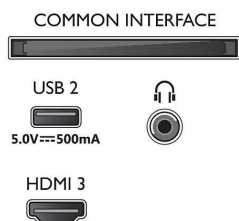

- Netwerkstand-bymodus: 2.0 W
- Gebruikte panel-technologie: LED-LCD

Vermogen

- Netspanning: 220 - 240 V, 50/60 Hz
- Stroomverbruik in stand-bystand: < 0,3 W
- Functies voor energiebesparing: Timer voor automatisch uitschakelen, Beeld uit (voor radio), Eco-modus, Lichtsensor
- Energieverbruik wanneer uitgeschakeld: N.v.t

Accessoires

- Meegeleverde accessoires: Afstandsbediening, 2 AAA-batterijen, Tafelstandaard, Voedingskabel, Snelstartgids, Brochure met wettelijk verplichte informatie en veiligheidsgegevens

Ontwerp

- Kleuren van de TV: Rand van satijnchrom
- Ontwerp van de standaard: Zijdeglans chromen gebogen voet

Afmetingen

- Diepte van de doos: 174,0 mm
- Hoogte van de doos: 1050,0 mm
- Breedte van de doos: 1757,0 mm
- Gewicht van het product: nog nader te bepalen kg
- Breedte van het apparaat: 1572,0 mm
- Hoogte van de standaard: 74,0 mm
- Breedte van het apparaat (met standaard): 1572,0 mm
- Geschikt voor wandmontage: 300 x 300 mm
- Hoogte van het apparaat: 890,0 mm
- Diepte van de standaard: 339,0 mm
- Gewicht (incl. verpakking): nog nader te bepalen kg
- Diepte van het apparaat: 83,0 mm
- Breedte van de standaard: 808,0 mm
- Hoogte van het apparaat (met standaard): 948,0 mm
- Diepte van het apparaat (met standaard): 339,0 mm
- Gewicht (incl. standaard): 24,5 kg
- Afstand tussen 2 standaarden: 808,0 mm
- Hoogte van de standaard tot de onderrand van de TV: 74,0 mm

Connections

Side