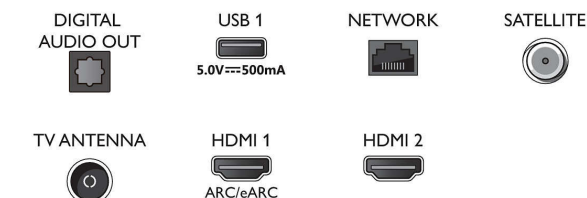

Connections

Side

Bottom

Publicatiedatum
2023-07-02

Versie: 1.3.1

EAN: 87 18863 03697 6

© 2023 Koninklijke Philips N.V.
Alle rechten voorbehouden.

Specificaties kunnen zonder voorafgaande kennisgeving worden gewijzigd. Handelsmerken zijn het eigendom van Koninklijke Philips N.V. en hun respectieve eigenaren.