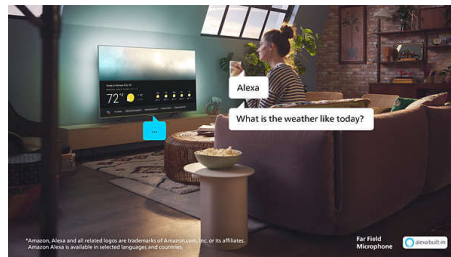

Dolby Vision en Dolby Atmos

Met Dolby Vision en Dolby Atmos klinken uw films, programma's en games fantastisch. Zie

het beeld zoals de regisseur het u wilde tonen: geen teleurstellende scènes die te donker zijn om iets goed te zien! Hoor elk woord duidelijk. Ervaar geluidseffecten alsof ze echt om u heen gebeuren.

AI-spraakbediening

U kunt kiezen uit verschillende spraakassistenten! U kunt de geïntegreerde Alexa rechtstreeks gebruiken via een knop op uw afstandsbediening. Wanneer u op dat moment kijkt, wordt het volume van de TV lager gezet, zodat de geïntegreerde microfoon uw stem duidelijk kan oppikken. Of u kunt uw TV bedienen via slimme speakers van Google.