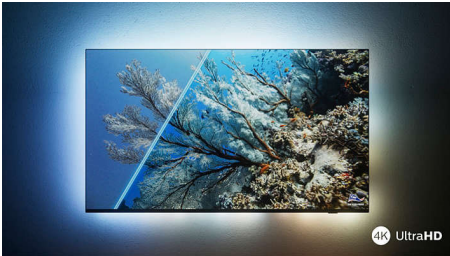

Philips LED
4K Ambilight-TV

177 cm (70") Ambilight TV

Voor de belangrijkste HDR-
indelingen
Dolby Atmos-geluid
Philips Smart TV

70PUS8108

U beveelt, deze TV presteert!

4K Ambilight-TV

Wilt u de nieuwste releases zien? Vertel de geïntegreerde Alexa wat u zoekt en ga lekker achterover zitten terwijl het meeslepende Ambilight u onderdompelt in het drama! Het ultrascherpe beeld en realistische Dolby Atmos-geluid maken het plaatje compleet.

PHILIPS

4K Ambilight-TV

177 cm (70") Ambilight TV Voor de belangrijkste HDR-indelingen, Dolby Atmos-geluid, Philips Smart TV

70PUS8108/12

Kenmerken

Ambilight-TV

Ambilight-TV's zijn de enige TV's met LED-verlichting achter het scherm die reageren op waar u naar kijkt en u onderdompelen in een kleurrijke lichtkrans. Alles verandert: uw TV lijkt groter en u beleeft uw favoriete series, films en games nog intenser.

Ultrascherp beeld

Waar u ook naar kijkt, deze 4K LED Ambilight-TV geeft u een helder, ultrascherp beeld met levendige kleuren. Wanneer u HDR-content streamt, is de TV compatibel met alle belangrijke HDR-indelingen, zodat u meer details ziet, zelfs in donkere en lichte gebieden.