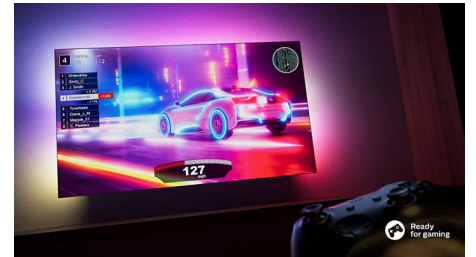

Philips LED
4K Ambilight-TV

177 cm (70") Ambilight TV

Voor de belangrijkste HDR-
indelingen
Dolby Atmos-geluid
Philips Smart TV

70PUS8108

U beveelt, deze TV presteert!

4K Ambilight-TV

Wilt u de nieuwste releases zien? Vertel de geïntegreerde Alexa wat u zoekt en ga lekker achterover zitten terwijl het meeslepende Ambilight u onderdompelt in het drama! Het ultrascherpe beeld en realistische Dolby Atmos-geluid maken het plaatje compleet.

AI-spraakbediening

U kunt kiezen uit verschillende spraakassistenten! U kunt de geïntegreerde Alexa rechtstreeks gebruiken via een knop op uw afstandsbediening. Wanneer u op dat moment kijkt, wordt het volume van de TV lager gezet, zodat de geïntegreerde microfoon uw stem duidelijk kan oppikken. Of u kunt uw TV bedienen via slimme speakers van Google.

Geweldig voor games.

Dankzij de snelle gameplay en vloeiende graphics haalt u het beste uit uw console met HDMI 2.1. VRR wordt ondersteund en de instelling voor een lage invoervertraging wordt automatisch geactiveerd wanneer u uw console inschakelt. De Ambilight-gamemodus zorgt voor nog meer spanning.

Beeld/scherm

- Schermdiagonaal (inch): 70 inch
- Schermdiagonaal (centimeters): 177 cm
- Display: 4K Ultra HD-LED
- Beeldverbetering: HDR10, HLG (Hybrid Log Gamma), Compatibel met HDR10+, Dolby Vision, Natural Motion
- Schermpixelresolutie: 3840 x 2160
- Native vernieuwingsfrequentie: 60 Hz
- Beeldengine: Pixel Precise Ultra HD