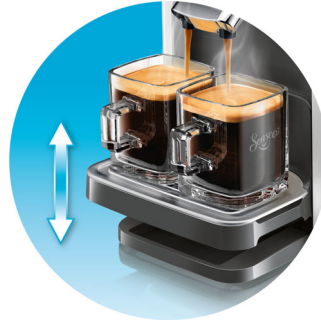

### Une ou deux tasses à la fois

Cette cafetière SENSEO® prépare une ou deux délicieuses tasses de café en moins d'une minute.

### Plateau égouttoir réglable

Relevez ou abaissez le repose-tasses pour adapter votre machine à café Philips SENSEO® à la taille de votre tasse préférée.