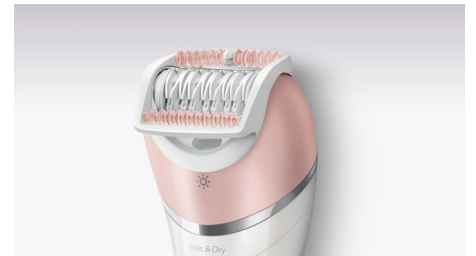

Accessoire de massage

L'accessoire de massage rend l'épilation plus agréable.

Logo « Produit Vert » Philips

Les produits verts de Philips permettent de réduire les coûts, la consommation énergétique et les émissions de CO₂. Comment ? Grâce à une amélioration environnementale significative dans un ou plusieurs de nos champs d'actions écologiques clés (efficacité énergétique, conditionnement, substances dangereuses, poids, recyclage, recyclabilité et durabilité).

Downloaded from www.vandenborre.be