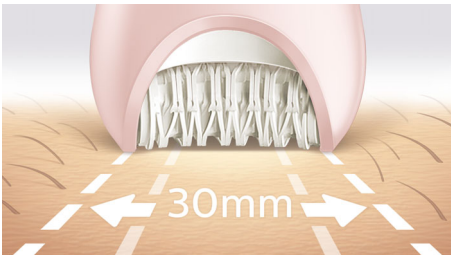

Épilateur 100 % étanche

Pour les jambes, le corps et le visage Efficace sur poils fins, Poignée en forme de S, + 7 accessoires

## Points forts

### Une épilation à une vitesse inégalée

Notre tête d'épilation est la seule à être fabriquée avec une surface en céramique texturée capable d'arracher les poils, même les plus fins, en douceur, à une longueur 4 fois inférieure à ce qui est possible avec l'épilation à la cire. La rotation du disque est encore plus rapide qu'avant (2 200 tr/min), pour une épilation à une vitesse inégalée.

### Tête d'épilation extra-large

La tête d'épilation extra-large couvre une plus grande surface à chaque passage pour une épilation plus rapide.