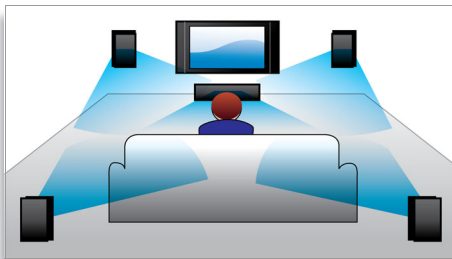

Dolby Digital

Omdat de wereldleider in meerkanaals geluidsnormen, Dolby Digital, gebruik maakt van de manier waarop het menselijke oor natuurlijk geluid verwerkt, kunt u genieten van een uitstekende geluidskwaliteit met levensechte spatial cues.