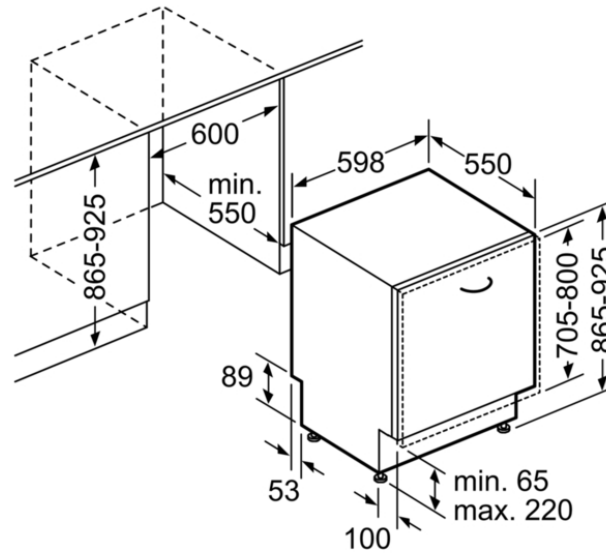

S727P80D0E
Vaatwasser 60 cm, 86,5 cm hoog
Volledig integreerbaar met Vario scharnier en OpenAssist

Afmeting in mm