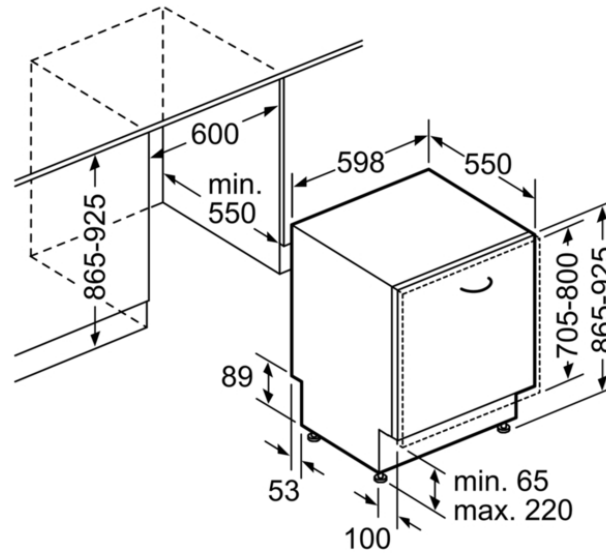

**Alternatieve kleuren**

**Technische Data**

**Kenmerken**

Waterverbruik (l) : 9,5  
 Uitvoering : Inbouw  
 Hoogte van afneembaar bovenblad (mm) : 865  
 Inbouwafmetingen : 865-925 x 600 x 550  
 Diepte met 90° geopende deur (mm) : 1200  
 In hoogte verstelbare pootjes : Ja - alleen voorziede  
 Maximaal instelbare hoogte (mm) : 60  
 Verstelbare sokkel : Horizontaal en verticaal

#### Caractéristiques techniques

- Dimensions (H x L x P): 86.5 x 59.8 x 55 cm

##### Kenmerken

Consommation d'eau (l) : 9,5  
Type de construction : Encastrable  
Hauteur avec top amovible (mm) : 865  
Taille de la niche d'encastrement (mm) : 865-925 x 600 x 550  
Profondeur porte ouverte à 90° (mm) : 1200  
Pieds réglables : Yes - front only  
Réglage maximum de la hauteur des pieds (mm) : 60  
Plinthe réglable : Horizontale et verticale  
Poids net (kg) : 53,0  
Poids brut (kg) : 56,0  
Puissance de raccordement (W) : 2400  
Intensité (A) : 10  
Tension (V) : 220-240  
Fréquence (Hz) : 50; 60  
Longueur du cordon électrique (cm) : 175  
Type de prise : Fiche cont.terre/Gard.fil ter.  
Longueur du tuyau d'alimentation (cm) : 165  
Longueur du tuyau d'évacuation (cm) : 190  
Code EAN : 4242004216094

**S727P80D0E**  
Lave-vaisselle 60 cm, 86,5 cm de haut  
Entièrement intégrable avec charnière Vario et OpenAssist

Mesures en mm