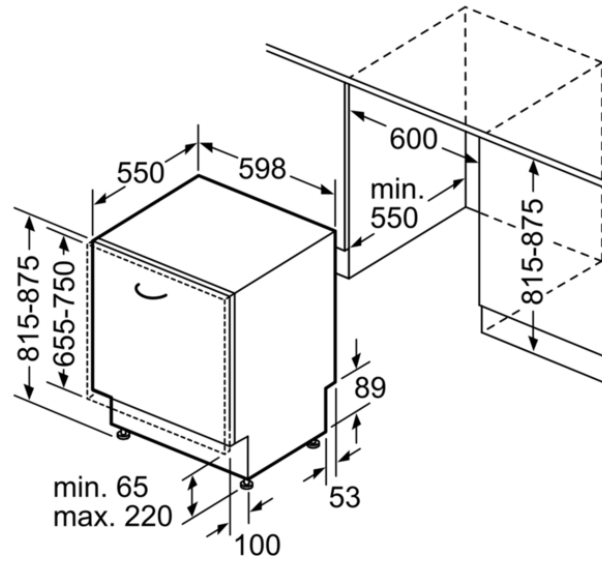

S717P80D0E
Vaatwasser 60 cm
Volledig integreerbaar met Vario scharnier en OpenAssist

Afmeting in mm