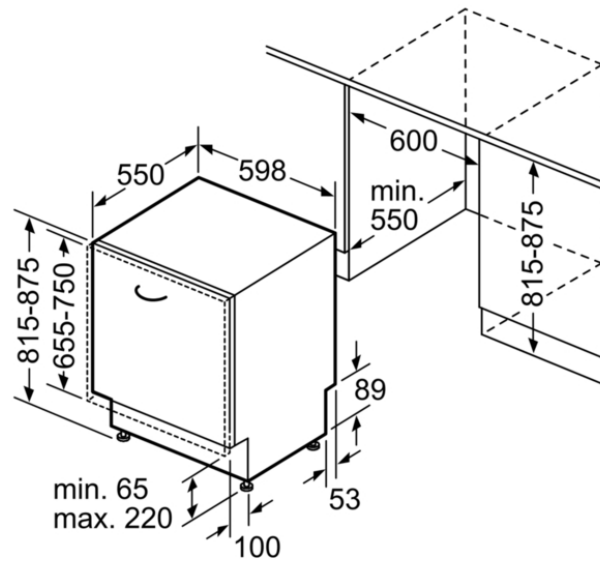

S717P80D0E
Lave-vaisselle 60 cm
Entièrement intégrable avec charnière Vario et OpenAssist

Mesures en mm