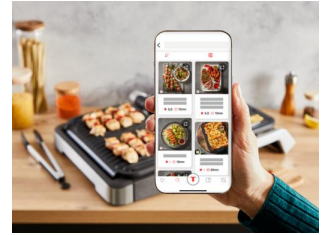

12 automatische programma's

Rood vlees, hamburger, worst, varkensvlees, gevogelte, vis, zeevruchten, broodjes, veggie steak, paprika's, aubergines en patatjes.

Indicatielampje

3 bereidingsniveau's, van blauw tot bien cuit.

Grill met antiaanbaklaag

40 cm x 20 cm

Gratis app

Doe inspiratie op en volg de recepten stapsgewijs