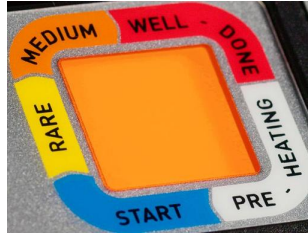

12 automatische programma's

Rood vlees, hamburger, worst, varkensvlees, gevogelte, vis, zeevruchten, broodjes, veggie steak, paprika's, aubergines en patatjes.

Indicatielampje

3 bereidingsniveau's, van blauw tot bien cuit.

Grill met antiaanbaklaag

40 cm x 20 cm

Gratis app

Doe inspiratie op en volg de recepten stapsgewijs