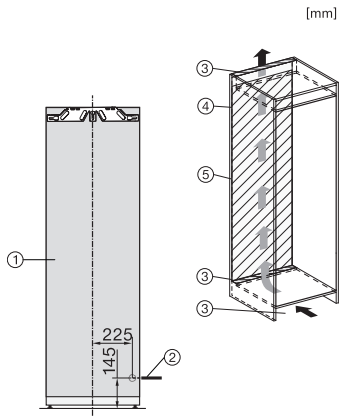

K 7738 D

Inbouwkoelkast

met een grote binnenruimte, onderhoudsvrije led-verlichting en 4*-vriesvak.

EAN: 4002516747710 / Materiaalnummer: 12444450 /
Oud Materiaalnummer: 36773800EU1

Toestelhoogte in mm	1770
Toesteldiepte in mm	546
Gewicht in kg	57,9
Bevestiging	Vaste deur
Max. gewicht frontpaneel koelzone in kg	26
Klimaatklasse	SN-T
Koelzone in l	259
4-sterren-diepvrieszone in l	27
Totale netto-inhoud in l	286
Bewaartijd bij storing	14
Diepvriescapaciteit in kg/24 uur	2,00
Geluidsemisieklassse (A-D)	B
Geluidsemisies in dB(A) re1pW	34
Energieverbruik in milliampère (mA)	1200
Spanning in V	220-240
Zekering in A	10
Aantal fasen	1
Frequentie in Hz	50-60
Lengte van de aansluitkabel in m	2,2
Verlichting vervangen	Klantendienst
Bijbehorende accessoires	
Eierrek	•
Bakje voor ijsblokjes	•

K 7738 D

Inbouwkoelkast

met een grote binnenruimte, onderhoudsvrije led-verlichting en 4*-vriesvak.

K7733E, K7763E, K7732E, K7734F, K7764E, K7743E, K7744E, K7773D, K7774D (footnote*) (installation drawings)