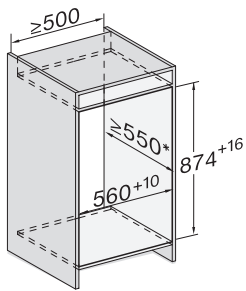

FNS 7140 C
Integreerbare diepvriezer
met NoFrost en vier diepvrieslades voor maximaal comfort.