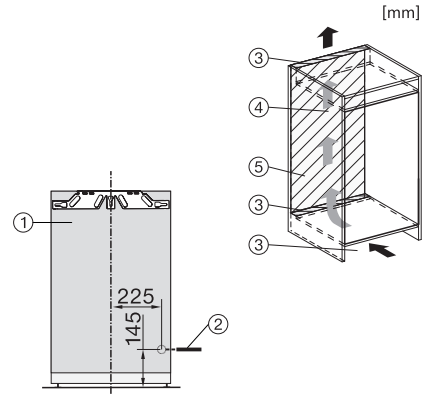

FNS7140B, FNS7140C, FNS7140D, FNS7140E, installation (*footnote) (installation drawings)