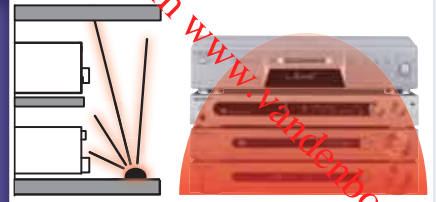

### EN Operate your A/V equipment even through closed cabinet doors

- Operate your A/V devices with ease without having to have them in view.
- With the exception of the very small IR receiver, the complete set can be located completely out of sight.
- Very easy and rapid to install as a result of updated infrared technology (IR blaster LED). No need to stick LEDs to your devices. Place the IR Blaster LED where you like in the cabinet or TV unit and then operate all of the AV devices located in this section.
- Works with almost all brands and models and is also suitable for new IR code formats (such as RC-MM) which are used in many new HD devices and digital TV decoders.
- Incorporates new IR filter techniques for use in the vicinity of Flat Screen TVs (Plasma, LCD and LED), indirect sunlight and energy-efficient light bulbs.

### DE Ihre A/V Geräte bedienen, sogar durch geschlossene Schranktüren hindurch

- Genießen Sie ungestört den Bedienungskomfort, ohne sichtbar im Raum stehende A/V Geräte.
- Mit Ausnahme des sehr kleinen IR Empfängers kann der gesamte Satz vollständig außer Sichtweite aufgestellt werden.
- Sehr einfache und schnelle Installation aufgrund erneuerter Infrarottechnik (IR Blaster LED). Sie müssen keine LED's mehr auf Ihre Geräte kleben. Legen Sie die IR Blaster LED an eine beliebige Stelle im Schrank oder TV Lowboard und Sie können sämtliche A/V Geräte in diesem Fach bedienen.
- Mit nahezu allen Marken und Modellen vereinbar und geeignet für neue IR-Code Formate (wie RC-MM), die in vielen neuen HD Geräten und digitalen TV-Decodern verwendet werden.
- Enthält neue IR Störunterdrückungstechnik für Verwendung nahe Flachbildschirmen (wie Plasma, LCD und LED Schirmen), indirektem Sonnenlicht und Sparlampen.