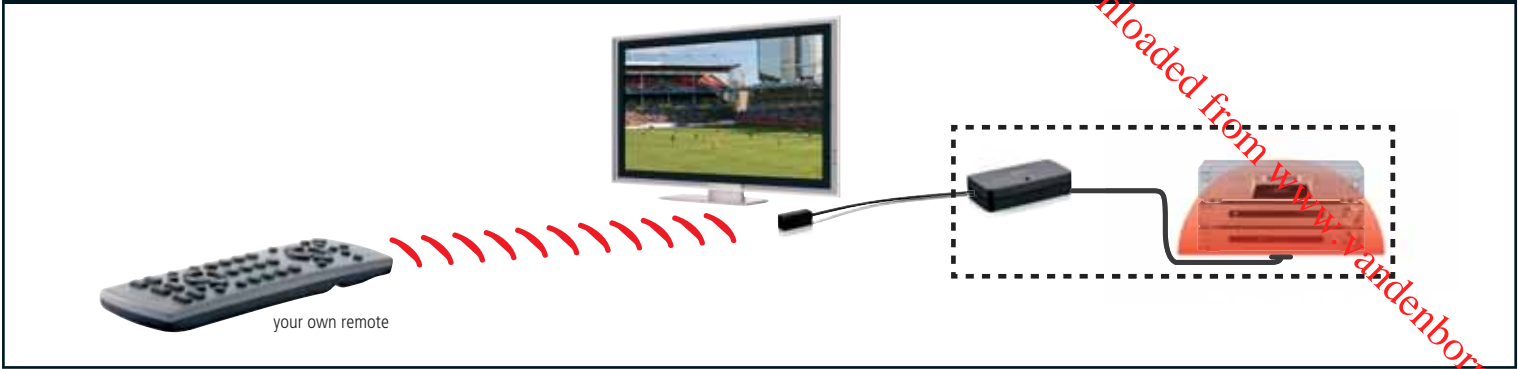

your own remote

Technical data

IR receiver

Frequency range: 30-60 KHz
IR reception range: ± 10 meters
IR reception angle: 60° (+30°/-30° from centre)
Cable length: 3 meters
Receiver dimensions: 15 x 30 x 11mm

IR module

Power supply: 100-240VAC 50/60Hz, 5VDC 1000mA mini USB (supplied) or mini USB cable (not included)
IR output: 2x 2.5mm jack plug (mono)
Dimensions: 80 x 43 x 19mm

IR extension cable with 1 blaster LED

Connection: 3.5mm jack plug (mono)
IR LEDs: 1x IR blaster LED
IR range: 2 meters
Cable length: 3 meters

Products specs may change without prior notice.