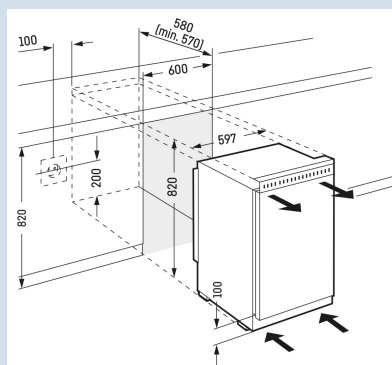

Ruimte voor hoge karaffen of verpakkingen.

Deel- en onderschuifbaar glasplateau

Nismaat
Deurmontage systeem
Materiaal deur/deksel
Volume totaal
Volume koelgedeelte
Volume vriesgedeelte
Energieklasse
Energieverbruik per jaar
Energieverbruik per 24 uur
Energiekosten per jaar
Energie efficiëntie index
Geluidsniveau
Geluidsniveau klasse

82 cm
decorlijsten
Staal
132 l
116 l
16 l
F
179 kWh
0,5
€ 72,-
125
36 dB(A)
C