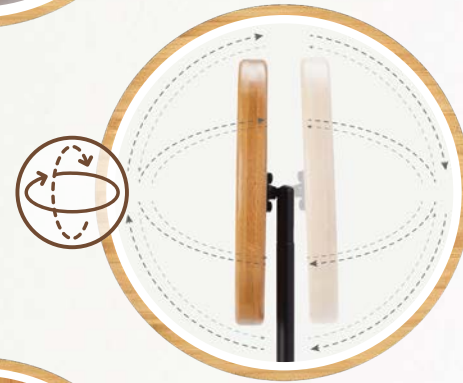

Houd uw vinger op de aanraaktoets en pas de sterkte naar wens aan.

Functies

Het natuurlijke en elegante design van bamboe is niet het enige pluspunt.

De X3 vergrotende spiegel is gemakkelijk te bevestigen aan de grote X1 spiegel, voor nog meer precisie.

De Bamboo Mirror is **instelbaar** over 360°, waardoor uw elke hoek van uw gezicht kunt bekijken.

Deze verlichte tafelspiegel is oplaadbaar via **USB-C** en heeft een **batterijduur van 2 uur**.

Lang genoeg om u op te maken en uw huid te verzorgen, waar u zich ook in uw huis bevindt!

Een rechthoekig bamboe plateau ondersteunt de spiegel en biedt ruimte voor het plaatsen van uw sieraden, accessoires en make-up.

De Bamboo Mirror, dat is uw spiegel. De spiegel heeft een **geheugenfunctie** en onthoudt de sterkte van elke tint die tijdens het laatste gebruik is gebruikt.