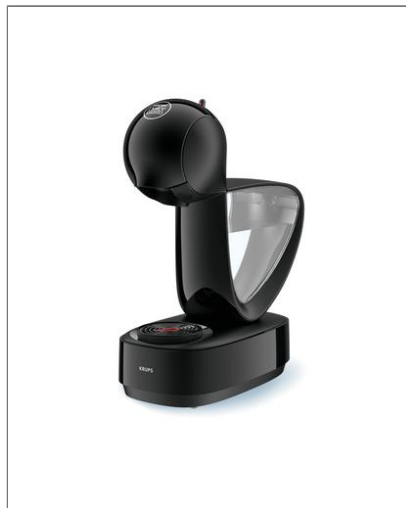

KRUPS®

INFINISSIMA KP170
Multidranken cupmachine
KP170810

Geniet van oneindig veel verschillende koffies met NESCAFÉ® Dolce Gusto® Infinissima van Krups koffiecupsmachine. De vorm is gebaseerd op het oneindigheidsteken, Infinissima is een 'eenvoudig te gebruiken', kleine en manuele koffiemachine.

Ontdek oneindig veel koffiemogelijkheden met de slimline NESCAFÉ® Dolce Gusto® Infinissima koffiecupsmachine van Krups met een waterreservoir van 1,2l - zo klein dat het zelfs in de kleinste keukens past. Maak professionele koffie met een heerlijk dikke melkschuimlaag dankzij het hogedruksysteem (tot 15 bar) van de machine. Onze hermetisch afgesloten capsules houden de koffie vers zodat u telkens opnieuw kan genieten van een rijk aroma in elk kopje.

PRODUCTVOORDELEN

Manuele Technologie

Plaats gewoon de capsule van uw keuze en met een eenvoudige beweging van de hendel kan u de perfecte warme drank van uw keuze maken.

15 bar maximale druk

Maak professionele koffie met een heerlijk dikke melkschuimlaag dankzij het hogedruksysteem (tot 15 bar) van de machine.