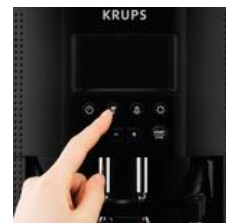

REDACTIONELE BESCHRIJVING (EIGEN WEBSITES)

Espresso op maat in een handomdraai

Met de KRUPS Essential geniet je van de volle smaak van perfect gezette koffie en espresso, van boon tot kopje. Dankzij het compacte ontwerp van deze volautomatische espressomachine met een bonenreservoir van 260 gram en een waterreservoir van 1,7 liter, hoef je geen toegevingen te doen op het gebied van inhoud. Zet in een handomdraai heerlijke koffie en espresso dankzij het extra grote intuïtieve lcd-schermbord en geniet van een op maat afstelling en gepersonaliseerde resultaten met 3 temperaturniveaus en 3 maalfijnheden. Een handige memomodus is de kers op de taart van de perfecte espressomachine, zodat je gemakkelijk je favoriete koffie-instellingen kunt vastleggen voor keer op keer perfecte resultaten.

RETAILER BESCHRIJVING

KRUPS Essential EA81P070 Espresso volautomatische koffiemachine espresso koffie lcd-schermbord EA81P

- Volautomatische espressomachine voor heerlijke koffie en espresso
- Gepatenteerd KRUPS Compact Thermoblock-systeem
- Een compact formaat dat naadloos in elke keuken past, zonder in te boeten aan vermogen of inhoud (waterreservoir van 1,7 l en bonenreservoir van 260 g)
- Extra groot intuïtief lcd-schermbord
- 3 temperaturniveaus + 3 maalstanden
- Bewaarfunctie: sla je lievelingsbereidingen op je in toestel
- Melkopschuimpipje voor perfect opgeschuimde cappuccino's

PRODUCTVOORDELEN

Optimaal genieten van echte espresso was nog nooit zo ronduit eenvoudig

Uitgerust met geavanceerde technologie capteert het gepatenteerde KRUPS Compact Thermoblock-systeem de echte smaak van koffie in zijn puurste essentie, voor een uitstekende smaak en aroma.

Extra groot LCD-schermbord