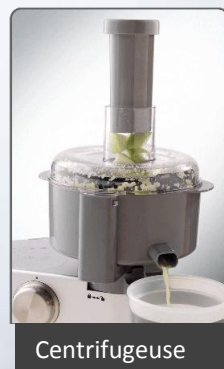

Food processor

Centrifugeuse