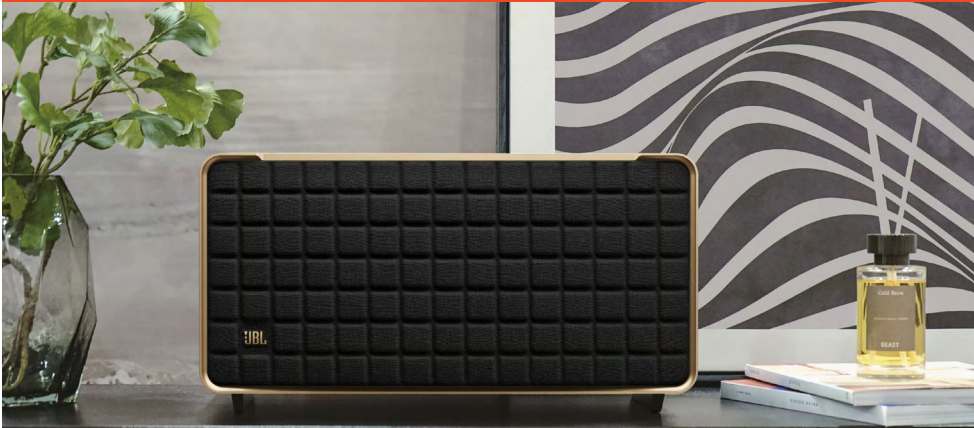

# AUTHENTICS 500

Intelligente Hifi home-speaker met wifi, Bluetooth en stemassistenten in retrodesign.

DESIGN  
AWARD  
2023

## Retrodesign met Dolby Atmos®-Music

Vul elke kamer met het geavanceerde geluid met van de JBL Authentics 500 in een opvallende retrolook. Van de Quadrex-gril tot de speciale behuizing in leerlook: de luidspreker is geïnspireerd op de iconische ontwerpen uit de jaren 70 van JBL. Aangepast voor de 21e eeuw met de nieuwste geluids- en bedieningstechnologieën. Geniet van levensecht high-definition geluid met de aluminium tweeters van de Authentics 500 en de gepatenteerde SlipStream™-baspoort met Dolby Atmos® Music. Omdat je Google Assistent en Amazon Alexa tegelijkertijd kunt gebruiken, kun je je favoriete muziek afspelen, je smart home-apparaten bedienen en meer. Handsfree, met alleen je stem.

## Functies

- ▶ Geweldig geluid en uitstekende prestaties met Dolby Atmos® Music
- ▶ Geïnspireerd op retrodesign
- ▶ Muziek streamen via ingebouwde wifi
- ▶ Stemassistenten\*, gelijktijdig op één apparaat.
- ▶ Naadloze Bluetooth-pairing
- ▶ Intuïtieve bediening en JBL One-app
- ▶ Afspelen in meerdere kamers
- ▶ Automatische zelfafstemming
- ▶ Gedeeltelijk gemaakt van 100% gerecyclede stof, 85% gerecyclede plastic en 50% aluminium