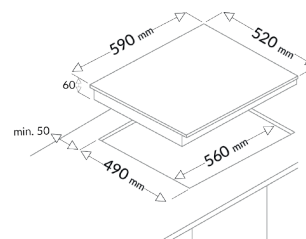

FAV3540

Table de cuisson Vitrocéramique
59 cm - 4 foyers Hilight
Noir

EAN : 3260449047807

Laisser un espace libre de 5 cm sous l'appareil.

CARACTÉRISTIQUES GÉNÉRALES

- » 59 cm
- » 4 foyers Hilight
- » Commandes sensitive par sensor
- » 4 minuteries fin de cuisson

FONCTIONS ET SÉCURITÉ

- » 9 niveaux de puissance
- » Voyant de chaleur résiduelle
- » Sécurité enfant

PERFORMANCE

- » Foyer AVG : 1 800 W - Ø 19 cm
- » Foyer AVD : 1 200 W - Ø 15,5 cm
- » Foyer ARG : 1 200 W - Ø 15,5 cm
- » Foyer ARD : 1 800 W - Ø 19 cm

DONNÉES TECHNIQUES

- » Puissance : 6000 W
- » Câble d'alimentation sans prise fourni
- » Dimensions avec emballage :
HxLxP : 11,5 x 65 x 58 cm
- » Dimensions net du produit :
5 x 59 x 52 cm
- » Dimensions d'encastrement :
LxP : 56 x 49 cm
- » Poids brut avec emballage : 9,7 kg
- » Poids net du produit : 7,6 kg