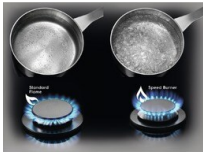

600 / 60 cm / 4 branders / Wok / Gietijzeren pannendragers / Inox

Voordelen en specificaties

Speed Burner for quick cooking

Gas Speed Burners are the quick and efficient way to cook. Unlike conventional gas hobs, Speed Burners use 20% less energy. They also accurately direct the flame to heat the base of pots and pans so you can cook food quickly.

- Draaiknopbediening
- Zone links vooraan: 4000W/128mm
- Zone links achteraan: 1900W/70mm
- Zone rechts vooraan: 1000W/54mm
- Zone rechts achteraan: 1900W/70mm
- High Efficiency branders: tot 20% sneller dan traditionele branders
- Slim Profile design
- Bedieningsknoppen met metalen afwerking
- Gas conversie kit voor butaangas
- Kookplaat met bediening
- Plaats bediening: Front
- Kleur: inox
- Gaskookplaat

Powerful Wok for fuller flavour

Boost the flavour of your food with our Powerful Wok burner. It delivers high levels of heat that are perfect for searing fresh prawns in a stir-fry or cooking off pastes to make mouth-watering curries. Create delicious flavours with the powerful heat of our burner.

Get this outstanding gas hob started the quick and easy way. Simply activate the burner you need by gently turning and pressing the knob to ignite the flame.

Technische specificaties

Kookplaat	gas
Afmetingen (BxD) in mm	595x510
Inbouwafmetingen (HxBxD) in mm	40x560x480
Kleur	inox
Type kader	Geen
Installatie mogelijk boven vaatwasser	Nee
Installatie mogelijk boven onderbouwkoelkast	Nee
Lengte aansluitsnoer (m)	1.1
Voltage (V)	220-240
PNC Code	949 641 054