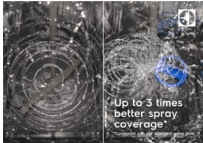

#### Betrouwbare reiniging van hoek tot hoek

De sproeierarm van de SatelliteClean®-vaatwasser maakt elke lading vlekkeloos schoon. Onze technologie heeft een tot wel drie keer beter spreibereik in vergelijking met de standaard, waardoor zelfs items die dicht op elkaar staan, grondig worden gereinigd. Geen strepen en vlekken, gewoon een vlekkeloze vaat.

#### Volledig bereik met SatelliteClean

Uw vaat komt vlekkeloos tevoorschijn met SatelliteClean, die tot wel drie keer beter presteert dan de standaard. Dankzij de dubbelroterende arm die de spreihoeek constant wijzigt, wordt zelfs het grootste item grondig gewassen.