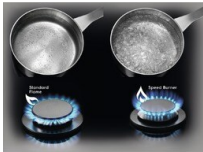

600 / 60 cm / 4 brûleurs / Wok / Pose-casseroles en fonte / Inox

Avantages et spécifications

Speed Burner for quick cooking

Gas Speed Burners are the quick and efficient way to cook. Unlike conventional gas hobs, Speed Burners use 20% less energy. They also accurately direct the flame to heat the base of pots and pans so you can cook food quickly.

- Commandes par boutons rotatifs
- Zone avant gauche : 4000W/128mm
- Zone arrière gauche : 1900W/70mm
- Zone avant droite : 1000W/54mm
- Zone arrière droite : 1900W/70mm
- Brûleurs High Efficiency : jusqu'à 20% plus rapides que les brûleurs traditionnels
- Design Slim Profile
- Boutons de commande en métal
- Kit de conversion pour gaz butane
- Table de cuisson avec commandes
- Position commandes : Front
- Couleur : Inox
- Table de cuisson au gaz

Powerful Wok for fuller flavour

Boost the flavour of your food with our Powerful Wok burner. It delivers high levels of heat that are perfect for searing fresh prawns in a stir-fry or cooking off pastes to make mouth-watering curries. Create delicious flavours with the powerful heat of our burner.

Get this outstanding gas hob started the quick and easy way. Simply activate the burner you need by gently turning and pressing the knob to ignite the flame.

Caractéristiques techniques

Table de cuisson	gaz
Dimensions (LxP) en mm	595x510
Dimensions d'encastrement (HxLxP) en mm	40x560x480
Couleur	Inox
Cadre	Aucun
Installation possible au-dessus du lave-vaisselle	Non
Installation possible au-dessus du réfrigérateur sous-encastable	Non
Longueur de cordon (m)	1.1
Voltage (V)	220-240
Code PNC	949 641 054