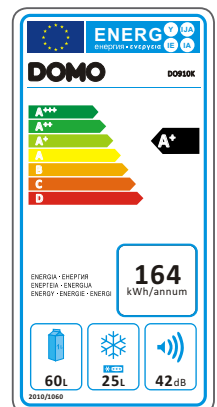

DOMO

D0910K

85L

energie
A+

COMBI

Koelkast met diepvriezer

- Koel-vriescombinatie van 85 liter:
 - Koelkast: 60 liter
 - Diepvries: 25 liter = 7 pizza's
- Dubbele deur, omkeerbaar en met magnetische afsluiting
- Mechanische temperatuurcontrole
- Geluidsarm, energieklassen A+
- Inclusief: groenteschuif, 2 glazen leggers en 2 deurvakken
- Afmetingen: 48 x 52 x 85 cm

Réfrigérateur avec congélateur

- Combinaison frigo-congélateur de 85 l :
 - Frigo : 60 litres
 - Congélateur : 25 litres = 7 pizzas
- Porte double, réversibles et à fermeture magnétique
- Contrôle mécanique de la température
- Silencieux, classe d'efficacité énergétique A+
- Inclus : bac à légumes, 2 étagères en verre et deux compartiments de porte
- Dimensions : 48 x 52 x 85 cm