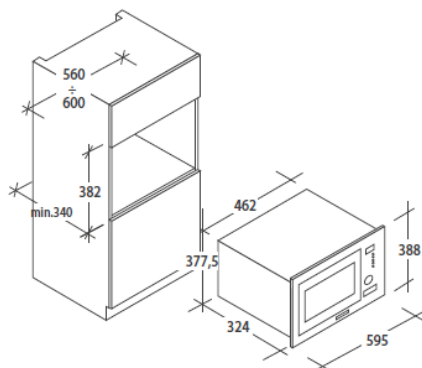

20L, RVS (INOX)

Code 38900046
 EAN CODE **8016361876217**

Foto niet contractueel

DESIGN	
Esthetica	Inox
Deur	Transparant
Handgreep	Drukknop
Spiegeleffect	/
ALGEMENE KARAKTERISTIEKEN	
Display	Ja
Volume	20L
Afmeting draaiplaat	24,5 cm
Bediening	Elektronisch
Accessoires	/
Grillplaat	/
Timer	Ja
Klok	Ja
Signaal eindprogramma	Ja
MENU'S	
Aantal automatische programma's	8
Ontdooifunctie	Ja
Kinderslot	Ja
VERMOGEN	
Microgolfoven	800W
Grill	1000W
Combi	/
Aantal vermogensniveaus microgolf	8
AFMETINGEN/GEWICHT	
Afmetingen product	343,5x595x388mm
Afmetingen verpakking	446x650x405mm
Netto / bruto gewicht	15kg/17kg

20L, INOX

Code 38900046
EAN CODE 8016361876217

Photo non contractuelle

DESIGN	
Esthétique	INOX
Porte	Transparent
Poignée	Poussière
Effet miroir	/
CARACTERISTIQUES GENERALES	
Display	Oui
Volume	20L
Dimension plateau tournant	24,5cm
Commandes	Electronique
Accessoires	/
Plat croustillant	/
Timer	Oui
Horloge	Oui
Signal fin du programme	Oui
MENUS	
Nombre de programmes automatiques	8
Décongélation	Oui
Sécurité enfant	Oui
PUISSANCES	
Micro-ondes	800W
Gril	1000W
Combiné	/
Niveaux de puissance micro-ondes	8
DIMENSIONS / POIDS	
Dimensions produit	343,5x595x388mm
Dimensions emballage	446x650x405mm
Poids net / brut	15kg/17kg