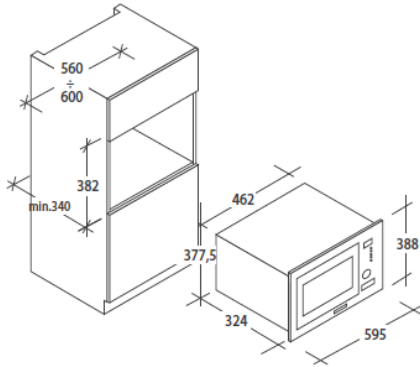

20L, RVS (INOX)

Code 38900046
 EAN CODE **8016361876217**

Foto niet contractueel

DESIGN	
Esthetica	Inox
Deur	Transparant
Handgreep	Drukknop
Spiegeleffect	/
ALGEMENE KARAKTERISTIEKEN	
Display	Ja
Volume	20L
Afmeting draaiplaat	24,5 cm
Bediening	Elektronisch
Accessoires	/
Grillplaat	/
Timer	Ja
Klok	Ja
Signaal eindprogramma	Ja
MENU'S	
Aantal automatische programma's	8
Ontdooifunctie	Ja
Kinderslot	Ja
VERMOGEN	
Microgolfoven	800W
Grill	1000W
Combi	/
Aantal vermogensniveaus microgolf	8
AFMETINGEN/GEWICHT	
Afmetingen product	343,5x595x388mm
Afmetingen verpakking	446x650x405mm
Netto / bruto gewicht	15kg/17kg

20L, INOX

Code 38900046
EAN CODE 8016361876217

Photo non contractuelle

DESIGN	
Esthétique	INOX
Porte	Transparent
Poignée	Poussière
Effet miroir	/
CARACTERISTIQUES GENERALES	
Display	Oui
Volume	20L
Dimension plateau tournant	24,5cm
Commandes	Electronique
Accessoires	/
Plat croustillant	/
Timer	Oui
Horloge	Oui
Signal fin du programme	Oui
MENUS	
Nombre de programmes automatiques	8
Décongélation	Oui
Sécurité enfant	Oui
PUISSANCES	
Micro-ondes	800W
Gril	1000W
Combiné	/
Niveaux de puissance micro-ondes	8
DIMENSIONS / POIDS	
Dimensions produit	343,5x595x388mm
Dimensions emballage	446x650x405mm
Poids net / brut	15kg/17kg