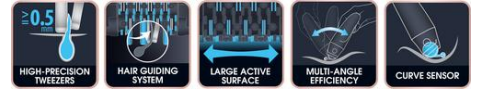

### Une épilation parfaite qui respecte votre peau.

Skin Respect assure une épilation parfaite et dispose d'une technologie innovante qui respecte la peau, pour une satisfaction personnelle pendant et après l'épilation.

### Technologie avancée pour des résultats rapides et de longue durée.

Grâce à ses pinces ultra précises et son ouverture large qui garantit une pression optimale, Skin Respect enlève même les poils les plus fins (0,5 mm) et sur une large surface en un seul passage. Qui plus est, avec sa technologie exclusive, il épousera parfaitement toutes les courbes de votre corps.