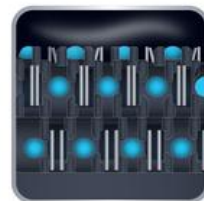

2 vitesses

Vitesse plus faible pour une épilation plus douce des zones sensibles, vitesse plus élevée pour des sessions rapides et efficaces.

Accessoire pour débutantes

Apprenez à tenir l'appareil dans la bonne position, pour une efficacité optimale, une épilation plus facile et des résultats irréprochables dès la première utilisation. Recommandé pour les 4-5 premières utilisations.