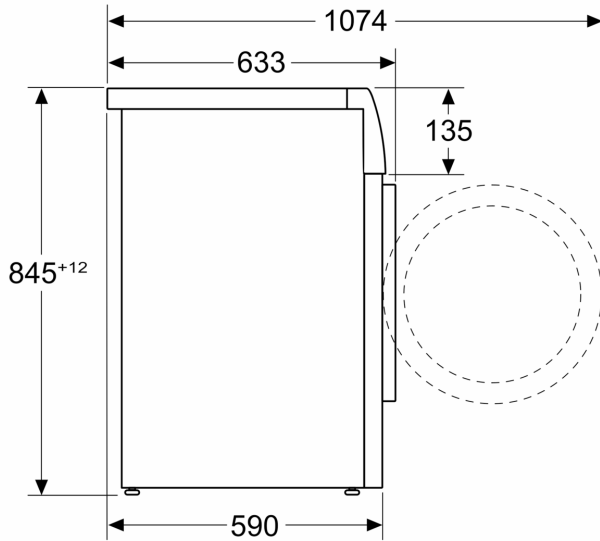

### Technische specificaties

- Onderschuifbaar, onder werkblad van 85 cm hoog
- Afmetingen (h x b): 845 mm x 598 mm
- Diepte met open deur: 1074 mm
- Diepte zonder deur: 590 mm
- Diepte incl. deur: 633 mm
- Vulopening 32 cm, openingshoek deur 165 °, deurkleur Alu-Look zwart-grijs

**Serie 6, Wasmachine, 9 kg, 1400 rpm**  
**WGH244A6FG**

Afmeting in mm

Afmeting in mm