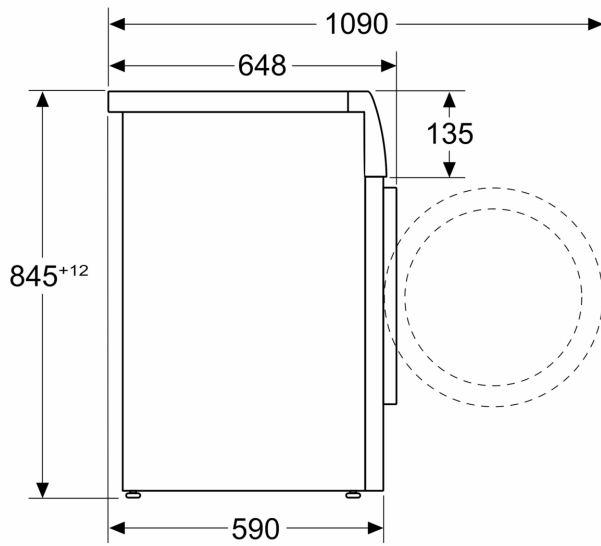

### Technische specificaties

- Onderschuifbaar, onder werkblad van 85 cm hoog
- Afmetingen (H x B): 84.5 cm x 59.8 cm
- Toesteldiepte met open deur: 109.0 cm
- Toesteldiepte: 59.0 cm
- Toesteldiepte inclusief deur: 64.8 cm

<sup>4</sup> Programmaduur Eco 40-60

\*\* De aangegeven waarde werd afgerond.

**Serie 8, Wasmachine, 10 kg, 1600 rpm**  
**WGB2560WFG**

Afmeting in mm

Afmeting in mm