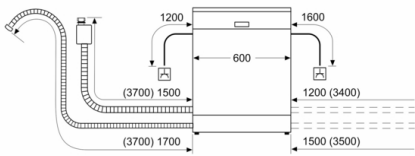

#### Afmetingen

- Afmetingen (H x B x D): 81.5 x 59.8 x 55 cm
- Home Connect via WLAN
- Bedieningspaneel met tekstbedrukking (engels)
- Dampbescherming voor werkblad inbegrepen
- Programmaduur<sup>4</sup>: 4:30 (h:min)

\* De garantievoorwaarden kunnen gevonden worden op onze website

**Serie 2, Volledig integreerbare vaatwasser,  
60 cm  
SMV2ITX22E**

Afmeting in mm

⌘ stopcontact  
( ) Waarde met verlengingsset

Afmeting in mm