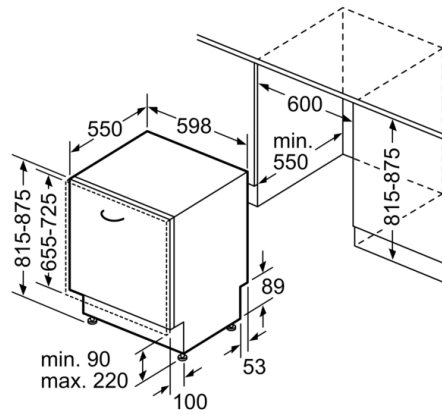

#### Afmetingen

- Afmetingen (H x B x D): 81.5 x 59.8 x 55 cm
- Home Connect via WLAN
- Bedieningspaneel met tekstbedrukking (engels)
- Dampbescherming voor werkblad inbegrepen
- Programmaduur<sup>4</sup>: 4:30 (h:min)

\* De garantievoorwaarden kunnen gevonden worden op onze website

**Serie 2, Volledig integreerbare vaatwasser,  
60 cm  
SMV2ITX22E**

Afmeting in mm

⌘ stopcontact  
( ) Waarde met verlengingsset

Afmeting in mm