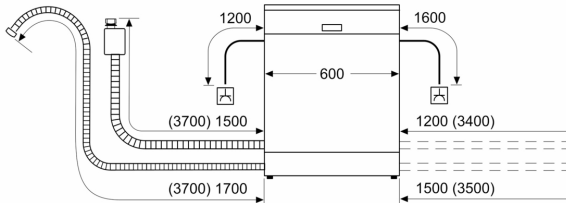

**Serie 4, Vrijstaande vaatwasser, 60
cm, wit
SMS4EVW09E**

Afmeting in mm

⚡ stopcontact
( ) Waarde met verlengingsset