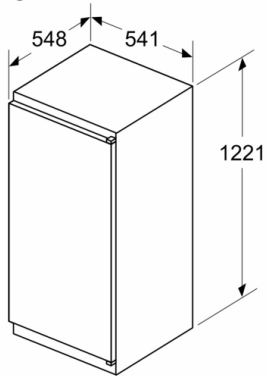

- 1 MultiBox: transparante lade met gegolfde bodem, ideaal voor het bewaren van groente en fruit.

Afmetingen

- Afmetingen toestel (H x B x D): 122.1 x 54.1 x 54.8 cm
- Nismaat (H x B x D): 122.5 x 56 x 55 cm

Technische informatie

- Draairichting deur rechts, verwisselbaar
- Klimaatklasse: SN-ST
- Netspanning 220 - 240 V

Toebehoren

- Boterdoos
eierhouder
- Flessenkam

**Serie 2, Integreerbare koelkast, 122.5 x 56 cm, Glijcharnier
KIR415SE0**

Afmeting in mm

Afmeting in mm