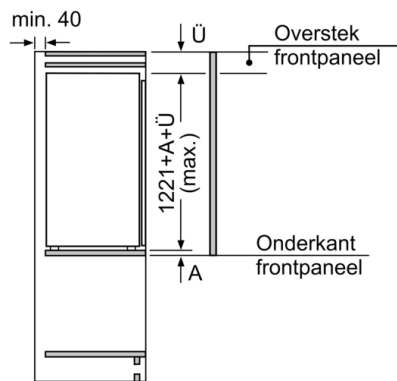

**Serie 2, Integreerbare koelkast, 122.5 x 56 cm, Glijcharnier
KIR415SE0**

Afmeting in mm

Afmeting in mm