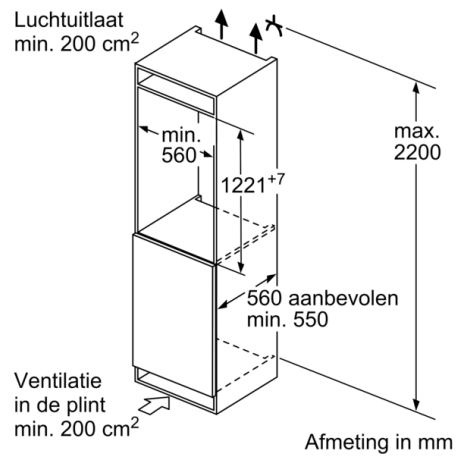

- 1 MultiBox: transparante lade met gegolfde bodem, ideaal voor het bewaren van groente en fruit.

Afmetingen

- Afmetingen toestel (H x B x D): 122.1 x 54.1 x 54.8 cm
- Nismaat (H x B x D): 122.5 x 56 x 55 cm

Technische informatie

- Draairichting deur rechts, verwisselbaar
- Klimaatklasse: SN-ST
- Netspanning 220 - 240 V

Toebehoren

- Boterdoos
eierhouder
- Flessenkam

**Serie 2, Integreerbare koelkast, 122.5 x 56 cm, Glijcharnier
KIR415SE0**

Afmeting in mm

Afmeting in mm