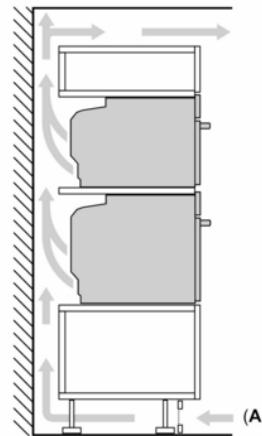

### **Afmetingen:**

- Afmetingen toestel (HxBxD): 595 x 594 x 548 mm
- Inbouwafmetingen (HxBxD): 585-595 x 560-568 x 550 mm
- Voor afmetingen en inbouwmaten van dit apparaat aub de maatschetsen aanhouden

## Serie 8, Combi microgolfoven, 60 x 60 cm, Zwart HMG776KB1

Afmeting in mm

- A: 19,5 mm
- B: Ruimte voor apparaataansluiting 320 x 115 mm
- C: Ventilatie in de plint  $\geq 200 \text{ cm}^2$

### Inbouw van twee apparaten boven elkaar

#### Luchtverversing

Wordt het apparaat onder een kookzone ingebouwd, dan moet rekening gehouden worden met de volgende werkbladdikte (eventueel incl. onderconstructie).

Kookzone-type	min. werkbladdikte	
	opgebouwd	vlak
Inductiekookzone	37 mm	38 mm
Volledige oppervlak-inductiekookzone	47 mm	48 mm
gaskookplaat	30 mm	38 mm
elektrische kookplaat	27 mm	30 mm