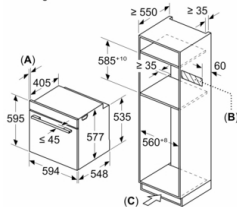

Serie 8, Combi microgolfoven, 60 x 60 cm, Zwart HMG776KB1

Afmeting in mm