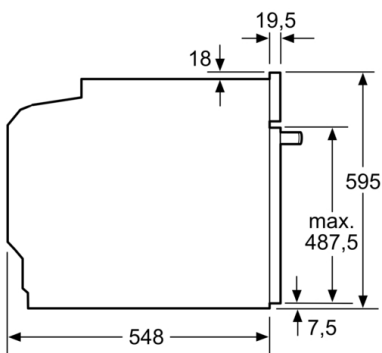

### **Afmetingen:**

- Afmetingen toestel (HxBxD): 595 x 594 x 548 mm
- Inbouwafmetingen (HxBxD): 585-595 x 560-568 x 550 mm
- Voor afmetingen en inbouwmaten van dit apparaat aub de maatschetsen aanhouden

## Serie 8, Combi microgolfoven, 60 x 60 cm, Zwart HMG776KB1

Afmeting in mm

- A: 19,5 mm
- B: Ruimte voor apparaataansluiting 320 x 115 mm
- C: Ventilatie in de plint  $\geq 200 \text{ cm}^2$

### Inbouw van twee apparaten boven elkaar

Afmeting in mm