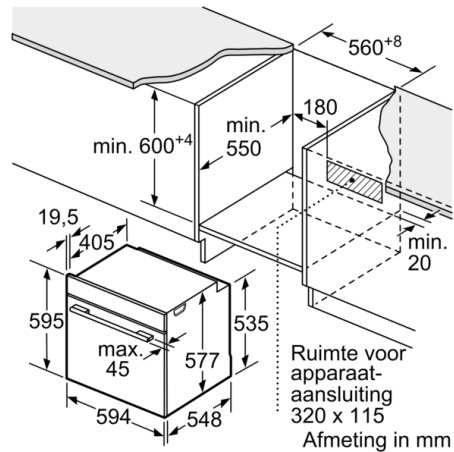

### **Afmetingen:**

- Afmetingen toestel (HxBxD): 595 x 594 x 548 mm
- Inbouwafmetingen (HxBxD): 585-595 x 560-568 x 550 mm
- Voor afmetingen en inbouwmaten van dit apparaat aub de maatschetsen aanhouden

## Serie 8, Combi microgolfoven, 60 x 60 cm, Zwart HMG776KB1

Afmeting in mm

- A: 19,5 mm
- B: Ruimte voor apparaataansluiting 320 x 115 mm
- C: Ventilatie in de plint  $\geq 200 \text{ cm}^2$

### Inbouw van twee apparaten boven elkaar

#### Luchtverversing

Wordt het apparaat onder een kookzone ingebouwd, dan moet rekening gehouden worden met de volgende werkbladdikte (eventueel incl. onderconstructie).

Kookzone-type	min. werkbladdikte	
	opgebouwd	vlak
Inductiekookzone	37 mm	38 mm
Volledige oppervlak-inductiekookzone	47 mm	48 mm
gaskookplaat	30 mm	38 mm
elektrische kookplaat	27 mm	30 mm