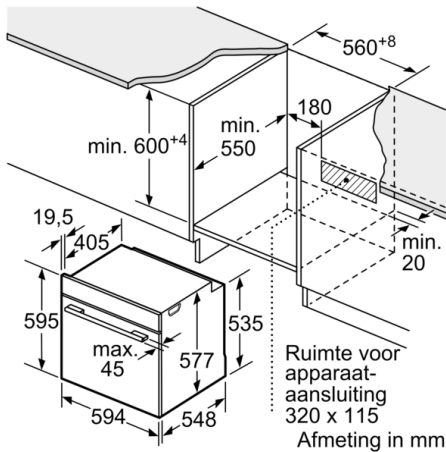

Technische informatie:

- Lengte aansluitkabel: 120 cm
- Nominale spanning: 220 - 240 V
- Totale aansluitwaarde: 3.6 kW
- Energieklasse (volgens EU norm 65/2014): A+(op een schaal van A+++ t/m D)
Energieverbruik bij boven- en onderwarmte:0.87 kWh
Energieverbruik bij hetelucht:0.69 kWh
Aantal ovenruimtes: 1 Verwarmingsbron: elektrisch Inhoud oven:71 l

Afmetingen:

- Afmetingen toestel (HxBxD): 595 x 594 x 548 mm
- Inbouwafmetingen (HxBxD): 585-595 x 560-568 x 550 mm
- Voor afmetingen en inbouwmaten van dit apparaat aub de maatschetsen aanhouden

Serie 8, Inbouwoven, 60 x 60 cm, Zwart HBG7241B1

Inbouw van twee apparaten boven elkaar

Luchtverversing

Wordt het apparaat onder een kookzone ingebouwd, dan moet rekening gehouden worden met de volgende werkblad-dikte (eventueel incl. onderconstructie).

Kookzone-type	min. werkbladdikte	
	opgebouwd	vlak
Inductiekookzone	37 mm	38 mm
Volledige oppervlak-inductiekookzone	47 mm	48 mm
gaskookplaat	30 mm	38 mm
elektrische kookplaat	27 mm	30 mm

Afmeting in mm