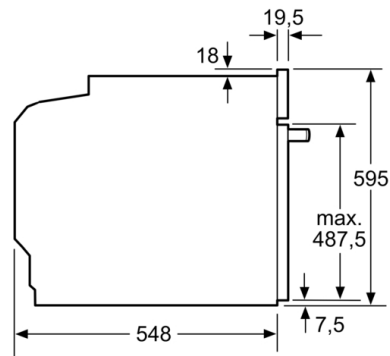

Technische gegevens

Brutogewicht : 37,2 kg

Uitvoering : Inbouw

Integreerbaar reinigingssysteem : Hydrolytisch

Inbouwafmetingen : 585-595 x 560-568 x 550 mm

Afmetingen van het toestel : 595 x 594 x 548 mm

Afmetingen inclusief verpakking hxbxd : 670 x 680 x 670 mm

Technische informatie:

- Lengte aansluitkabel: 120 cm
- Nominale spanning: 220 - 240 V
- Totale aansluitwaarde: 3.6 kW
- Energieklasse (volgens EU norm 65/2014): A+(op een schaal van A+++ t/m D)
Energieverbruik bij boven- en onderwarmte:0.87 kWh
Energieverbruik bij hetelucht:0.69 kWh
Aantal ovenruimtes: 1 Verwarmingsbron: elektrisch Inhoud oven:71 l

Afmetingen:

- Afmetingen toestel (HxBxD): 595 x 594 x 548 mm
- Inbouwafmetingen (HxBxD): 585-595 x 560-568 x 550 mm
- Voor afmetingen en inbouwmaten van dit apparaat aub de maatschetsen aanhouden

Serie 8, Inbouwoven, 60 x 60 cm, Zwart HBG7241B1

Kookzone-type	min. werkbladdikte	
	opgebouwd	vlak
Inductiekookzone	37 mm	38 mm
Volledige oppervlak-inductiekookzone	47 mm	48 mm
gaskookplaat	30 mm	38 mm
elektrische kookplaat	27 mm	30 mm

Afmeting in mm