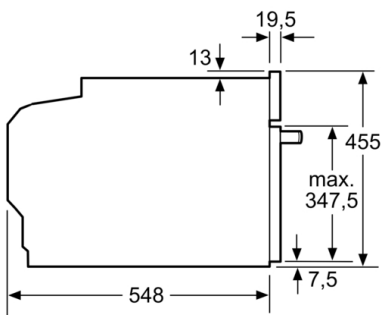

Technische informatie:

- Lengte aansluitkabel: 150 cm
- Nominale spanning: 220 - 240 V
- Totale aansluitwaarde: 3.6 kW

Afmetingen:

- Afmetingen toestel (HxBxD): 455 x 594 x 548 mm
- Inbouwafmetingen (HxBxD): 450-455 x 560-568 x 550 mm
- Voor afmetingen en inbouwmaten van dit apparaat aub de maatschetsen aanhouden

Serie 8, Compacte oven met microgolffunctie, 60 x 45 cm, Zwart CMG7241B2

Inbouw van twee apparaten boven elkaar

Luchtverversing

Afmeting in mm

- A: 19,5 mm
- B: Ruimte voor apparaataansluiting 320 x 115 mm
- C: Ventilatie in de plint $\geq 200 \text{ cm}^2$

Afmeting in mm

Ruimte voor apparaataansluiting 320 x 115 mm
Afmeting in mm

Inbouw met één kookzone.

Afmeting in mm

Wordt het compacte apparaat onder een kookzone ingebouwd, dan moet rekening gehouden worden met de volgende werkbladdikte (eventueel incl. onderconstructie).

Kookzone-type	min. werkbladdikte	
	opgebouwd	vlak
Inductiekookzone	42 mm	43 mm
Volledige oppervlak-inductiekookzone	52 mm	53 mm
gaskookplaat	32 mm	43 mm
elektrische kookplaat	32 mm	35 mm