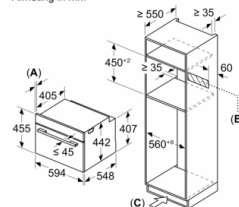

Technische informatie:

- Lengte aansluitkabel: 150 cm
- Nominale spanning: 220 - 240 V
- Totale aansluitwaarde: 3.6 kW

Afmetingen:

- Afmetingen toestel (HxBxD): 455 x 594 x 548 mm
- Inbouwafmetingen (HxBxD): 450-455 x 560-568 x 550 mm
- Voor afmetingen en inbouwmaten van dit apparaat aub de maatschetsen aanhouden

Serie 8, Compacte oven met microgolffunctie, 60 x 45 cm, Zwart CMG7241B2

Inbouw van twee apparaten boven elkaar

Luchtverversing

Afmeting in mm

- A: 19,5 mm
- B: Ruimte voor apparaataansluiting 320 x 115 mm
- C: Ventilatie in de plint $\geq 200 \text{ cm}^2$

Afmeting in mm

Ruimte voor apparaataansluiting 320 x 115 mm
Afmeting in mm

Inbouw met één kookzone.

Afmeting in mm

Wordt het compacte apparaat onder een kookzone ingebouwd, dan moet rekening gehouden worden met de volgende werkbladdikte (eventueel incl. onderconstructie).