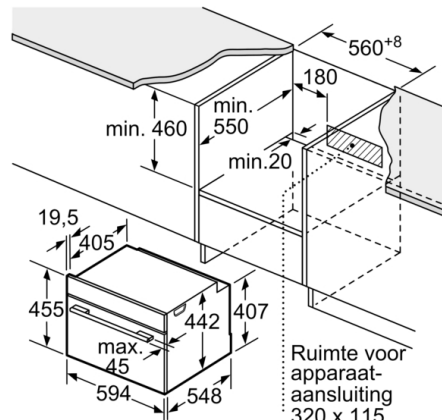

Technische informatie:

- Lengte aansluitkabel: 150 cm
- Nominale spanning: 220 - 240 V
- Totale aansluitwaarde: 3.6 kW

Afmetingen:

- Afmetingen toestel (HxBxD): 455 x 594 x 548 mm
- Inbouwafmetingen (HxBxD): 450-455 x 560-568 x 550 mm
- Voor afmetingen en inbouwmaten van dit apparaat aub de maatschetsen aanhouden

Serie 8, Compacte oven met microgolffunctie, 60 x 45 cm, Zwart CMG7241B2

Inbouw van twee apparaten boven elkaar

Luchtverversing

Afmeting in mm

- A: 19,5 mm
- B: Ruimte voor apparaataansluiting 320 x 115 mm
- C: Ventilatie in de plint $\geq 200 \text{ cm}^2$

Afmeting in mm

Ruimte voor apparaataansluiting 320 x 115 mm
Afmeting in mm

Inbouw met één kookzone.

Afmeting in mm

Wordt het compacte apparaat onder een kookzone ingebouwd, dan moet rekening gehouden worden met de volgende werkbladdikte (eventueel incl. onderconstructie).

Kookzone-type	min. werkbladdikte	
	opgebouwd	vlak
Inductiekookzone	42 mm	43 mm
Volledige oppervlak-inductiekookzone	52 mm	53 mm
gaskookplaat	32 mm	43 mm
elektrische kookplaat	32 mm	35 mm