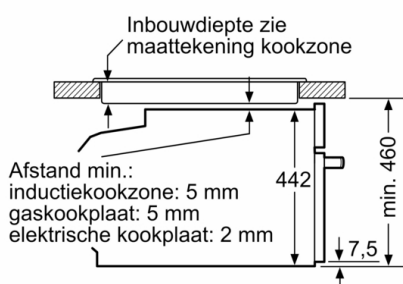

Technische informatie:

- Lengte aansluitkabel: 150 cm
- Nominale spanning: 220 - 240 V
- Totale aansluitwaarde: 3.6 kW

Afmetingen:

- Afmetingen toestel (HxBxD): 455 x 594 x 548 mm
- Inbouwafmetingen (HxBxD): 450-455 x 560-568 x 550 mm
- Voor afmetingen en inbouwmaten van dit apparaat aub de maatschetsen aanhouden

Serie 8, Compacte oven met microgolffunctie, 60 x 45 cm, Zwart CMG7241B2

Inbouw van twee apparaten boven elkaar

Luchtverversing

Afmeting in mm

- A: 19,5 mm
- B: Ruimte voor apparaataansluiting 320 x 115 mm
- C: Ventilatie in de plint $\geq 200 \text{ cm}^2$

Afmeting in mm

Ruimte voor apparaataansluiting 320 x 115 mm
Afmeting in mm

Inbouw met één kookzone.

Afmeting in mm

Wordt het compacte apparaat onder een kookzone ingebouwd, dan moet rekening gehouden worden met de volgende werkbladdikte (eventueel incl. onderconstructie).

Kookzone-type	min. werkbladdikte	
	opgebouwd	vlak
Inductiekookzone	42 mm	43 mm
Volledige oppervlak-inductiekookzone	52 mm	53 mm
gaskookplaat	32 mm	43 mm
elektrische kookplaat	32 mm	35 mm