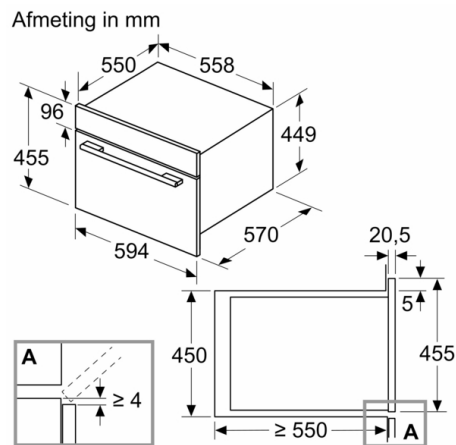

Technische gegevens

Type magnetron : Combimagnetron

Soort besturing : Elektronisch

Afmetingen van het toestel : 454 x 594 x 570 mm

Afmetingen van het toestel met verpakking : 220 x 420 x 420 mm

Lengte elektriciteitsnoer : 180,0 cm

Toebehoren:

- 1 x Draaiplateau, 1 x Hoge rooster, 1 x Vlak rooster

Milieu / Zekerheid:

- Kinderbeveiliging
Veiligheidsuitschakeling Deurcontactschakelaar
- Koelventilator

Technische informatie:

- Lengte aansluitkabel: 180 cm
- Totale aansluitwaarde: 3.35 kW
- Nominale spanning: 220 - 230 V
- Inbouw mogelijk in een kolomkast

Afmetingen:

- Afmetingen toestel (HxBxD): 454 x 594 x 570 mm
- Inbouwafmetingen (HxBxD): 450-452 x 560-568 x 550 mm
- Voor afmetingen en inbouwmaten van dit apparaat aub de maatschetsen aanhouden

**Serie 4, Combi microgolfoven met
hetelucht, 60 x 45 cm, Inox
CMA583MS0**