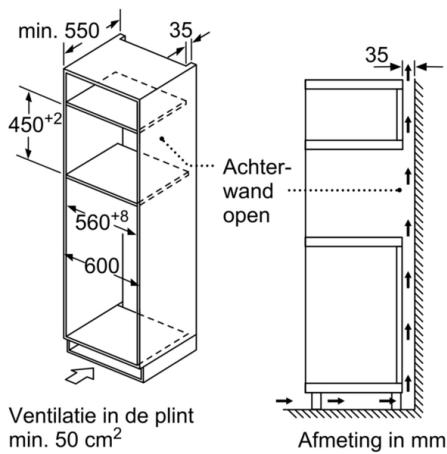

Technische gegevens

Type magnetron : Combimagnetron

Soort besturing : Elektronisch

Afmetingen van het toestel : 454 x 594 x 570 mm

Afmetingen van het toestel met verpakking : 220 x 420 x 420 mm

Lengte elektriciteitsnoer : 180,0 cm

Klok : Ja

Meegeleverde toebehoren : 1 x Hoge rooster, 1 x Vlak rooster, 1 x Draaiplateau

Hoogte van het apparaat : 454 mm

Breedte apparaat : 594 mm

Diepte : 570 mm

Maximaal magnetronvermogen : 900 W

Aansluitvermogen : 3350 W

Toebehoren:

- 1 x Draaiplateau, 1 x Hoge rooster, 1 x Vlak rooster

Milieu / Zekerheid:

- Kinderbeveiliging
Veiligheidsuitschakeling Deurcontactschakelaar
- Koelventilator

Technische informatie:

- Lengte aansluitkabel: 180 cm
- Totale aansluitwaarde: 3.35 kW
- Nominale spanning: 220 - 230 V
- Inbouw mogelijk in een kolomkast

Afmetingen:

- Afmetingen toestel (HxBxD): 454 x 594 x 570 mm
- Inbouwafmetingen (HxBxD): 450-452 x 560-568 x 550 mm
- Voor afmetingen en inbouwmaten van dit apparaat aub de maatschetsen aanhouden

**Serie 4, Combi microgolfoven met
hetelucht, 60 x 45 cm, Inox
CMA583MS0**