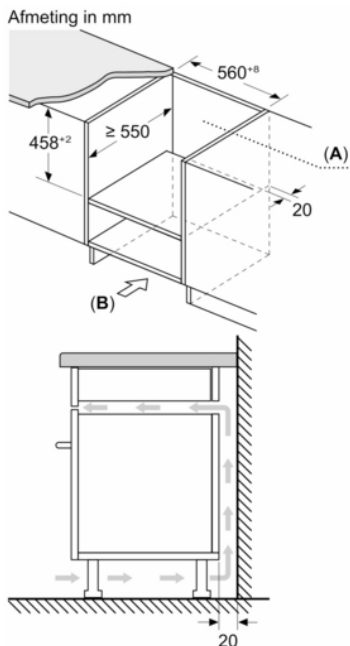

Toebehoren:

- 1 x Draaiplateau, 1 x Hoge rooster, 1 x Vlak rooster

Milieu / Zekerheid:

- Kinderbeveiliging
Veiligheidsuitschakeling Deurcontactschakelaar
- Koelventilator

Technische informatie:

- Lengte aansluitkabel: 180 cm
- Totale aansluitwaarde: 3.35 kW
- Nominale spanning: 220 - 230 V
- Inbouw mogelijk in een kolomkast

Afmetingen:

- Afmetingen toestel (HxBxD): 454 x 594 x 570 mm
- Inbouwafmetingen (HxBxD): 450-452 x 560-568 x 550 mm
- Voor afmetingen en inbouwmaten van dit apparaat aub de maatschetsen aanhouden

**Serie 4, Combi microgolfoven met
hetelucht, 60 x 45 cm, Inox
CMA583MS0**