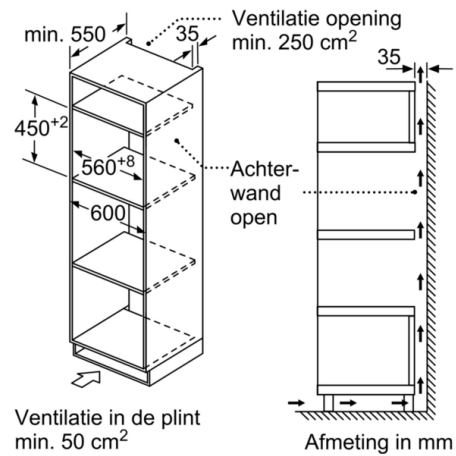

Toebehoren:

- 1 x Draaiplateau, 1 x Hoge rooster, 1 x Vlak rooster

Milieu / Zekerheid:

- Kinderbeveiliging
Veiligheidsuitschakeling Deurcontactschakelaar
- Koelventilator

Technische informatie:

- Lengte aansluitkabel: 180 cm
- Totale aansluitwaarde: 3.35 kW
- Nominale spanning: 220 - 230 V
- Inbouw mogelijk in een kolomkast

Afmetingen:

- Afmetingen toestel (HxBxD): 454 x 594 x 570 mm
- Inbouwafmetingen (HxBxD): 450-452 x 560-568 x 550 mm
- Voor afmetingen en inbouwmaten van dit apparaat aub de maatschetsen aanhouden

**Serie 4, Combi microgolfoven met
hetelucht, 60 x 45 cm, Inox
CMA583MS0**