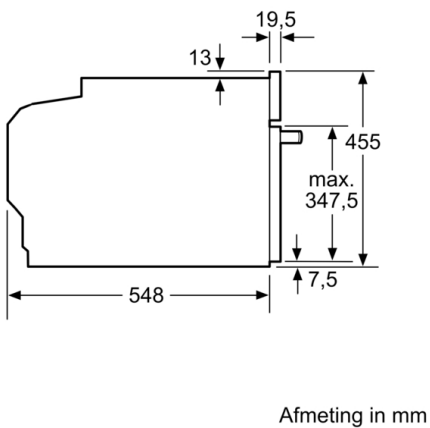

Serie 8, Compacte oven, 60 x 45 cm, Zwart CBG7741B1

Inbouw van twee apparaten boven elkaar

Luchtverversing