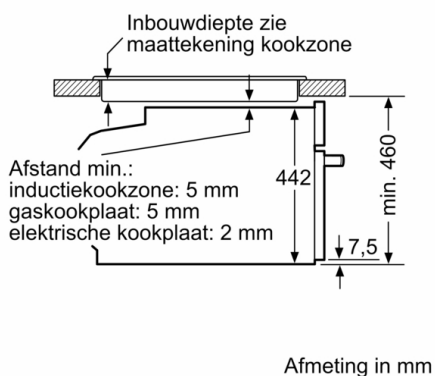

Technische informatie:

- Lengte aansluitkabel: 150 cm
- Nominale spanning: 220 - 240 V
- Totale aansluitwaarde: 2.9 kW
- Energieklasse (volgens EU norm 65/2014): A+(op een schaal van A+++ t/m D)
Energieverbruik bij boven- en onderwarmte: 0.73 kWh
Energieverbruik bij hetelucht: 0.61 kWh
Aantal ovenruimtes: 1 Verwarmingsbron: elektrisch Inhoud oven: 47 l

Afmetingen:

- Afmetingen toestel (HxBxD): 455 x 594 x 548 mm
- Inbouwafmetingen (HxBxD): 450-455 x 560-568 x 550 mm
- Voor afmetingen en inbouwmaten van dit apparaat aub de maatschetsen aanhouden

Serie 8, Compacte oven, 60 x 45 cm, Zwart CBG7741B1

Inbouw van twee apparaten boven elkaar

Luchtverversing

Inbouw met één kookzone.

Wordt het compacte apparaat onder een kookzone ingebouwd, dan moet rekening gehouden worden met de volgende werkbladdikte (eventueel incl. onderconstructie).

Kookzone-type	min. werkbladdikte	
	opgebouwd	vlak
Inductiekookzone	42 mm	43 mm
Volledige oppervlak-inductiekookzone	52 mm	53 mm
gaskookplaat	32 mm	43 mm
elektrische kookplaat	32 mm	35 mm