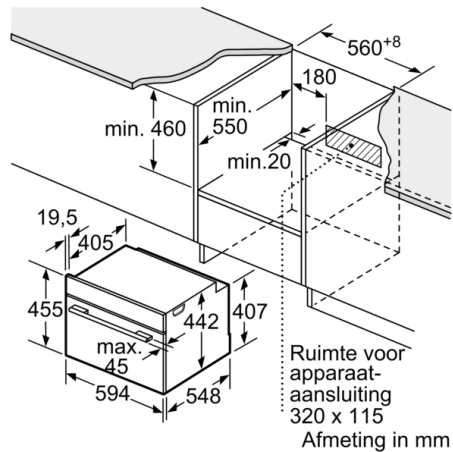

Serie 8, Compacte oven, 60 x 45 cm, Zwart CBG7741B1

Inbouw van twee apparaten boven elkaar

Luchtverversing