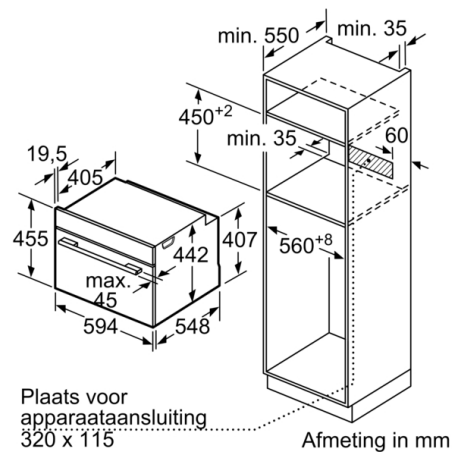

Serie 8, Compacte oven, 60 x 45 cm, Zwart CBG7741B1

Inbouw van twee apparaten boven elkaar

Luchtverversing