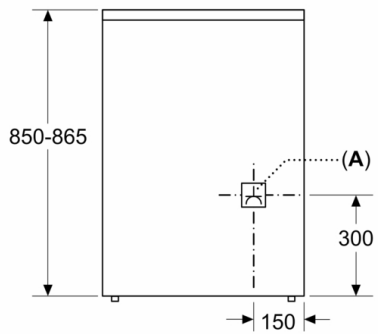

Données techniques

Type de construction : Pose libre

Dimensions du produit : 850-865 x 600 x 600 mm

Longueur du cordon électrique : 140 cm

Poids net : 52,7 kg

Poids brut : 56,4 kg

Code EAN : 4242005261628

Nombre de cavités - (2010/30/CE) : 1

Informations techniques:

- Longueur du cordon d'alimentation: 140 cm
- Puissance totale de raccordement: 3.3 kW
- Puiss. totale raccordée (gaz): 7.5 kW
- Equipé pour le gaz naturel (20 mbar)
- Injecteurs pour butane/propane (28-30/37mbar) livrés avec l'appareil

Dimensions:

- Dimensions appareil (HxLxP): 850 x 600 x 600 mm
- Pieds réglables en hauteur

**Serie | 4, Cuisinière mixte, Blanc
HXN39AD21**

Mesures en mm

A: Prise