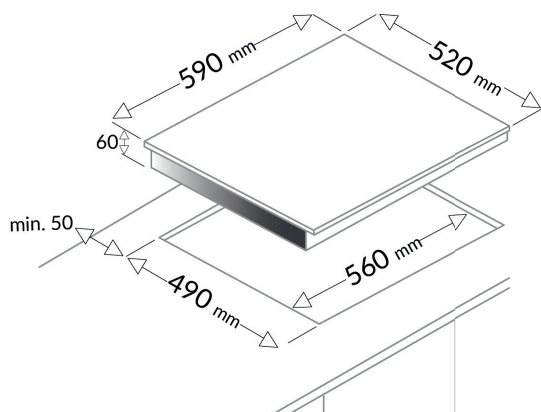

AIM3540

TABLE DE CUISSON INDUCTION

59 cm - 4 foyers induction

NOIR

EAN : 3260449045384

CARACTÉRISTIQUES GÉNÉRALES

- ✓ 59 cm
- ✓ 4 foyers induction
- ✓ Commandes par manettes (x4)

FONCTIONS ET SÉCURITÉ

- ✓ 9 niveaux de puissance
- ✓ Détection automatique de casseroles
- ✓ Voyant de chaleur résiduelle

PERFORMANCE

- ✓ Foyer AVG : 1 800 W - Ø 18 cm
- ✓ Foyer AVD : 1 200 W - Ø 16 cm
- ✓ Foyer ARG : 1 200 W - Ø 16 cm
- ✓ Foyer ARD : 1 800 W - Ø 18 cm

CARACTÉRISTIQUES TECHNIQUES

- ✓ Puissance totale : 6000 W
- ✓ Câble d'alimentation fourni
- ✓ Dimensions avec emballage :
HxLxP : 11,5 x 65 x 58 cm
- ✓ Dimensions net du produit :
HxLxP : 5,8 x 59 x 52 cm
- ✓ Dimensions d'encastrement :
LxP : 56 x 49 cm
- ✓ Poids brut avec emballage : 9,5 kg
- ✓ Poids net du produit : 8 kg