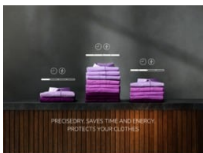

PreciseDry, bespaart tijd en energie. Bescherm je kleding

De geavanceerde vochtigheidssensoren van PreciseDry helpen tijd en energie te besparen. Ze passen de tijd en het energieverbruik proportioneel aan op basis van de lading. Geven de juiste zorg aan elke lading, zodat kleding er langer op zijn best uit ziet en aanvoelt.