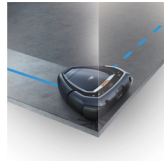

RX9-1-IBM Robot Vacuum Cleaner

Triangular Trinity shape™ en PowerBrush™

De exclusieve Trinity Shape en PowerBrush zijn ontworpen om nog verder te reiken en vuil zelfs op de meest lastige plekken te verwijderen waardoor er geen enkele plek wordt overgeslagen - zelfs niet in de allerkleinste hoeken of onder meubels.

3D Vision System™

De geavanceerde 3D-navigatie brengt uw huis op een intelligente manier in kaart met een volledige weergave, van boven naar beneden en van links naar rechts, terwijl het innovatieve 3D Vision System obstakels detecteert en zich hieraan aanpast om

Meer voordelen :

- Infraroodsensoren en hoogtedetectiesysteem
- ClimbForceDrive™
- Slim opladen en doorgaan-systeem

Kenmerken :

Technische gegevens :

Productbeschrijving :

De geavanceerde 3D-navigatie brengt uw huis op een intelligente manier in kaart met een volledige weergave terwijl het innovatieve 3D Vision System obstakels detecteert en zich hieraan aanpast om overal vlekkeloos schoon te maken. U kunt de Osiris van AEG via een mobiele app met een druk op de knop bedienen, wanneer u maar wilt en waar u ook bent.