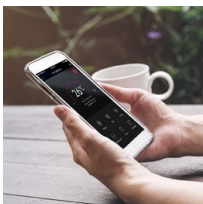

Constant comfort. Nu mogelijk

Het gepatenteerde AirSurround-systeem in de mobiele airconditioning zorgt voor constant comfort. Dat komt doordat zijn innovatieve, cilindrische ontwerp de lucht spiraalvormig naar boven stuurt, in plaats van naar binnen. Creëren van indirecte luchtstroming die lucht beter verdeelt.

Absolute controle. Via de app

Sluit de mobiele airconditioning aan op de speciale AEG Home Comfort-app op een smartphone om de huistemperatuur op afstand te bedienen.

- Gebruiksmogelijkheden: Auto, Koelen, Ontvochtigen, Ventileren, Verwarmen
- Capaciteit in kBTU: 09
- Koelcapaciteit: 2.6 kW
- Verwarmingscapaciteit: 2.1 kW
- EER rendement: 3.1
- Snelheid ventilator: hoog, laag, medium
- Diameter van de uitlaatslang: 150 mm
- Maximale lengte van de uitlaatslang: 1400 mm
- Geluidssterkte (hoog, medium, laag): 64/62/58 dB(A)
- Afstandsbediening
- Wi-Fi mogelijk
- Timer
- Ontvochtigingscapaciteit: 1 l/24u
- Filtertype: Dust filter
- Betaalbaar met ecocheques bij de handelaars die dit betaalmiddel aanvaarden.