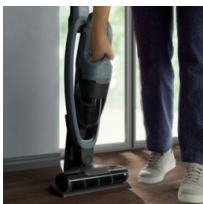

Gemakkelijk afneembare kruimelzuiger voor snelle schoonmaakklusjes

Voor snel en eenvoudig schoonmaken. Dankzij de afneembare kruimelzuiger worden moeilijk bereikbare plekken met gemak schoon. Zoek je een handig en gebruiksvriendelijk apparaat? Met deze twee handige apparaten in één beschik je over de perfecte stofzuiger voor iedere situatie.

- Geproduceerd uit 58% gerecycleerde kunststof
- Betaalbaar met ecocheques bij de handelaars die dit betaalmiddel aanvaarden.
- Draadloos en oplaadbaar
- Gebruiksduur aan de motor-unit: 50 min.
- Gebruiksduur in eco modus: 50 min.
- Gebruiksduur in max modus: 14 min.
- Opladingstijd: 4,5 u
- Aanduiding autonomie van de batterij: met 3 LEDs
- LED-verlichting aan de voorkant van de zuigmond
- Zelfstaande parkeerstand
- Opberging van de stofzuiger: Oplaadstandaard
- UltimatePower parketzuigmond met LED
- Spletenzuigmond

Tot 50 minuten schoonmaken* met slechts één laadbeurt.

Waarom zou je stoppen? Je kunt nu tot 50 minuten lang schoonmaken* met slechts één laadbeurt. Je kunt er op elk moment opnieuw mee aan de slag en het apparaat kan gemakkelijk worden opgeladen in het laadstation dat je overal op de grond kan plaatsen.

Zorgt voor schonere lucht en een gezonder huis terwijl je schoonmaakt.

5-laagse filtratie die tot 99% van fijn stof en deeltjes* opvangt voor schonere lucht terwijl je schoonmaakt.