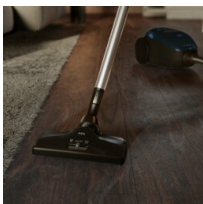

Aspirateur avec sac, rayon d'action 12m, 57dB(A), 3.5l, mini brosse turbo Animal AeroPro AZE116

Avantages et spécifications

Technologie SmartMode. Régulation intelligente de la puissance d'aspiration.

Une meilleure aspiration sans interruption avec la fonction SmartMode. La technologie avancée détecte le type de sol et adapte automatiquement sa puissance pour passer en douceur du parquet à la moquette et offrir des résultats optimaux.

Brosse tous sols OneGo Power Clean performante

La brosse OneGo Power Clean au design novateur permet une meilleure aspiration de toutes les particules, grosses comme petites, quel que soit le type de sol, en un seul geste.