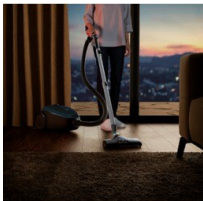

Notre aspirateur le plus silencieux

Grâce à son système PureSound, cet aspirateur est incroyablement silencieux. Éliminez tous les poils de vos chers animaux de compagnie dans les moindres recoins grâce à sa mini brosse turbo. Son sac anti-odeur neutralise les mauvaises odeurs ce qui est idéal pour les propriétaires d'animaux.

Aspirateur avec sac, rayon d'action 12m, 57dB(A), 3.5l, mini brosse turbo Animal AeroPro AZE116

Avantages et spécifications

Technologie SmartMode. Régulation intelligente de la puissance d'aspiration.

Une meilleure aspiration sans interruption avec la fonction SmartMode. La technologie avancée détecte le type de sol et adapte automatiquement sa puissance pour passer en douceur du parquet à la moquette et offrir des résultats optimaux.

Brosse tous sols OneGo Power Clean performante

La brosse OneGo Power Clean au design novateur permet une meilleure aspiration de toutes les particules, grosses comme petites, quel que soit le type de sol, en un seul geste.