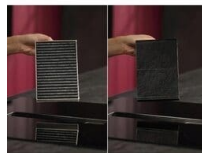

Cuisinez en toute flexibilité, avec la fonction Bridge

La fonction Bridge vous permet de relier deux zones de cuisson distinctes pour créer une grande zone de cuisson unifiée. La chaleur est ainsi répartie de manière homogène sur toute la surface, ce qui est idéal pour les grandes casseroles ou la plancha.

Avantages et spécifications

Optimisez la liberté de conception de votre cuisine

Votre cuisine, à votre façon. En combinant une taque de cuisson à induction rapide et puissante avec une hotte intégrée, vous pouvez aménager votre cuisine avec moins de contraintes liées à l'emplacement de la taque de cuisson.

Contrôle précis du niveau d'intensité, grâce au curseur Direct Touch

Le curseur Direct Touch permet de contrôler les neuf niveaux d'intensité de PreciseHeat par incréments d'un demi-niveau pour chaque zone de cuisson. Des minuteries distinctes pour chaque zone permettent de préparer plusieurs plats en même temps.