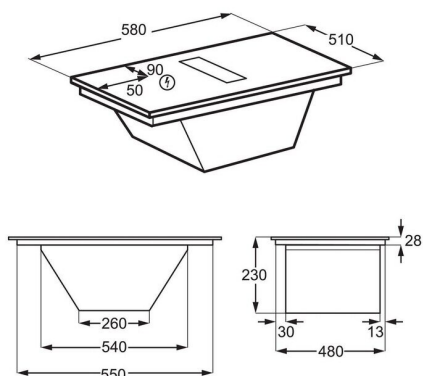

Caractéristiques techniques

Dimensions d'encastrement (HxLxP) en mm	225x560x490
Valeur de raccordement (W)	7350
Diamètre du raccordement d'évacuation (mm)	220
Classe d'efficacité énergétique	A+
Classe d'efficacité fluidodynamique	A
Classe d'efficacité de filtration des graisses	B
Table de cuisson	induction avec hotte intégrée
Puissance d'aspiration (évacuation), intensif/max./min. (m³/h)	630/520/250
Niveau sonore (évacuation), intensif/max./min. (dB(A))	69/66/50
Puissance d'aspiration (recirculation), intensif/max./min. (m³/h)	590/490/240
Niveau sonore (recirculation), max./min. (dB(A))	68/52
Type de filtre	Odour Clean Carbon Filter
Filtre à charbon	OdourClean Standard, inclus
Type filtre à charbon OdourClean	MCFP101ST
PNC filtre à charbon OdourClean	902 986 705
Voltage (V)	220-240/400V2N
Longueur de cordon (m)	1.5
Garantie moteur de 10 ans	Oui

Poids net appareil avec accessoires (kg)	16
Poids appareil brut, emballage inclus (kg)	20
Code produit (PNC)	949 598 664
Code EAN	7333394139098
Connectivité	Non
Couleur	Noir

2507041XFV