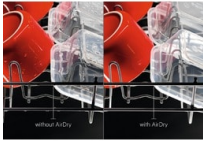

Ouvre la porte pour sécher la vaisselle

La technologie avancée AirDry optimise les performances de séchage en utilisant un flux d'air naturel. La porte s'ouvre automatiquement de 10 cm lors de la dernière étape du cycle pour faire sécher les plats de façon naturelle et efficace. Avec AirDry, le séchage est trois fois supérieur au résultat obtenu dans les systèmes avec

3000 AirDry / Complètement intégrable / 60 cm / classe C / tiroir à couverts / 44 dB

Avantages et spécifications

Séchage naturel

La nouvelle technologie AirDry vous permet de maximiser votre performance de séchage avec circulation d'air naturel. La porte s'ouvre automatiquement 10 cm lorsque le cycle est dans la dernière étape. Il sèche vos plats naturellement tout en réduisant vos coûts d'énergie.

Nettoyée efficacement. À chaque cycle

Le capteur spécial de notre programme AutoSense détecte le degré de lavage nécessaire pour votre vaisselle. Ainsi, il utilise l'exacte quantité d'eau, d'énergie et le temps nécessaires pour un lavage parfait. Vos plats sont propres, de la façon la plus écologique possible.