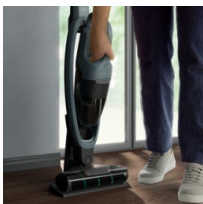

FACILE À UTILISER. NETTOYAGE EFFICACE.

Facile à utiliser, ergonomique et efficace. L'aspirateur sans fil 5000 offre des résultats sans compromis. Grâce à son aspirateur à main détachable, le nettoyage se fait rapidement. Tous les modèles sont fabriqués à partir de plastique recyclé*. Pourvu de la brosse parquet UltimatePower avec Led

Conçu pour un nettoyage puissant. La puissante brosse UltimatePower permet d'aller en profondeur sur le parquet et les fentes, capturant jusqu'à 100 % de la poussière.* Cette brosse est également pourvue d'un éclairage LED à l'avant pour encore mieux voir la poussière à aspirer.

Aspirateur à main détachable pratique pour un nettoyage rapide.

Pour un nettoyage rapide et facile. Grâce au ramasse-miettes amovible, les zones difficiles d'accès sont nettoyées en toute simplicité. Vous recherchez un aspirateur pratique et convivial? Avec ces 2 appareils réunis en un seul, vous disposez de l'aspirateur parfait pour toutes les situations.